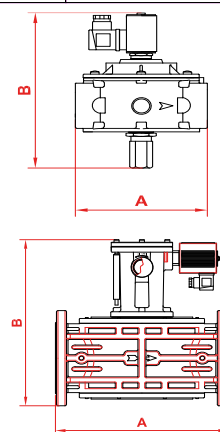

### DIMENSIONES

Conexión	A	B	Peso (Kg)
1/2"	66	133	0,6
3/4"	66	133	0,6
1"	82	141	0,8
1 1/4"	160	215	2
1 1/2"	160	215	2
2"	160	246	2,2
DN-65	290	355	11,1
DN-80	310	363	11,4
DN-100	350	363	15,8 / 19,2
DN-125	480	460	30,7
DN-150	480	460	33,2
DN-200	600	540	61,5
DN-250	670	580	105
DN-300	737	730	103

## ELECTROVÁLVULAS MADAS REARME MANUAL NC **500 mbar** 220V

CODIGO	DESCRIPCIÓN	CON CPI SWITCH	PVR
EVMAS1050020	ELECTROVÁLVULA MADAS 16RM NC 220V CM3A0 500 mbar 3/4" LATÓN		170,43 €
EVMAS1050025	ELECTROVÁLVULA MADAS 16RM NC 220V CMA04 500 mbar 1" LATÓN		170,43 €
EVMAS1050032	ELECTROVÁLVULA MADAS 16RM NC 220V CMA05 500 mbar 1 1/4"		213,73 €
EVMAS1050040	ELECTROVÁLVULA MADAS 16RM NC 220V CMA06 500 mbar 1 1/2"		213,73 €
EVMAS1050050	ELECTROVÁLVULA MADAS 16RM NC 220V CMA07 500 mbar 2"		239,08 €
EVMAS1051065	ELECTROVÁLVULA MADAS 16RM NC 012V CXA08 500 mbar DN65		525,64 €
EVMAS1051080	ELECTROVÁLVULA MADAS 16RM NC 220V CXA09 500 mbar DN80		518,82 €
EVMAS1051100	ELECTROVÁLVULA MADAS 16RM NC 220V CXA10 500 mbar DN100		784,82 €
EVMAS1051125	ELECTROVÁLVULA MADAS 16RM NC 220V CXA11 500 mbar DN125		1.446,32 €
EVMAS1051150	ELECTROVÁLVULA MADAS 16RM NC 220V CXA12 500 mbar DN150		1.446,32 €
EVMAS1051200	ELECTROVÁLVULA MADAS 16RM NC 220V CXA13 500 mbar DN200		3.764,89 €