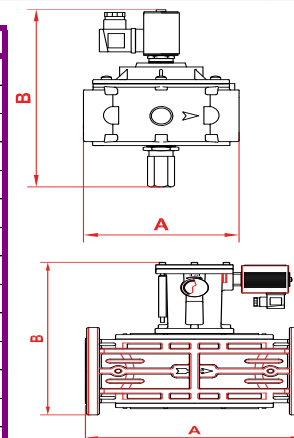

## ELECTROVÁLVULAS MADAS REARME MANUAL NC **6 bar** 220V

CODIGO	DESCRIPCION	PVR
EVMA01600015	ELECTROVÁLVULA MADAS 16RM NC 220V CM02A 6bar 1/2" LATON	77,22 €
EVMA01600020	ELECTROVÁLVULA MADAS 16RM NC 220V CM03A 6bar 3/4" LATON	77,22 €
EVMA01600025	ELECTROVÁLVULA MADAS 16RM NC 220V CM04A 6bar 1"	93,60 €
EVMA01600032	ELECTROVÁLVULA MADAS 16RM NC 220V CM05A 6bar 1 1/4"	157,95 €
EVMA01600040	ELECTROVÁLVULA MADAS 16RM NC 220V CM06A 6bar 1 1/2"	157,95 €
EVMA01600050	ELECTROVÁLVULA MADAS 16RM NC 220V CM07A 6bar 2"	179,01 €
EVMA01061065	ELECTROVÁLVULA MADAS 16RM NC 220V CX08A 6bar DN65	524,16 €
EVMA01061080	ELECTROVÁLVULA MADAS 16RM NC 220V CX09A 6bar DN80	530,01 €
EVMA01061100	ELECTROVÁLVULA MADAS 16RM NC 220V CX10A 6bar DN100	881,01 €
EVMA01061125	ELECTROVÁLVULA MADAS 16RM NC 220V CX11A 6bar DN125	1.714,05 €
EVMA01061150	ELECTROVÁLVULA MADAS 16RM NC 220V CX12A 6bar DN150	1.714,05 €
EVMA01061200	ELECTROVÁLVULA MADAS 16RM NC 220V CX13A 6bar DN200	3.900,78 €
EVMA01061250	ELECTROVÁLVULA MADAS 16RM NC 220V CX13A 6bar DN250	5.045,04 €
EVMA01061300	ELECTROVÁLVULA MADAS 16RM NC 220V CX13A 6bar DN300	6.098,04 €

### DIMENSIONES

Conexión	A	B	Peso (Kg)
1/2"	66	133	0,6
3/4"	66	133	0,6
1"	82	141	0,8
1 1/4"	160	215	2
1 1/2"	160	215	2
2"	160	246	2,2
DN-65	290	355	11,1
DN-80	310	363	11,4
DN-100	350	363	15,8 / 19,2
DN-125	480	460	30,7
DN-150	480	460	33,2
DN-200	600	540	61,5
DN-250	670	580	105
DN-300	737	730	103