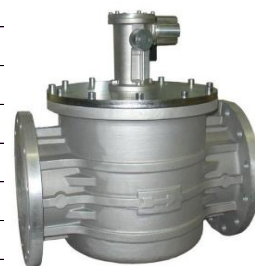

ELECTROVÁLVULAS MADAS REARME MANUAL NC **6 bar** 220V

CODIGO	DESCRIPCIÓN	CON CPI SWITCH	PVR
EVMAS1060020	ELECTROVÁLVULA MADAS 16RM NC 220V CM03A 6bar 3/4" LATON		204,76 €
EVMAS1060025	ELECTROVÁLVULA MADAS 16RM NC 220V CM04A 6bar 1"		204,76 €
EVMAS1060032	ELECTROVÁLVULA MADAS 16RM NC 220V CM05A 6bar 1 1/4"		247,81 €
EVMAS1060040	ELECTROVÁLVULA MADAS 16RM NC 220V CM06A 6bar 1 1/2"		247,81 €
EVMAS1060050	ELECTROVÁLVULA MADAS 16RM NC 220V CM07A 6bar 2"		268,38 €
EVMAS1061065	ELECTROVÁLVULA MADAS 16RM NC 220V CX08A 6bar DN65		612,47 €
EVMAS1061080	ELECTROVÁLVULA MADAS 16RM NC 220V CX09A 6bar DN80		605,53 €
EVMAS1061100	ELECTROVÁLVULA MADAS 16RM NC 220V CX10A 6bar DN100		954,77 €
EVMAS1061125	ELECTROVÁLVULA MADAS 16RM NC 220V CX11A 6bar DN125		1.783,59 €
EVMAS1061150	ELECTROVÁLVULA MADAS 16RM NC 220V CX12A 6bar DN150		1.783,59 €
EVMAS1061200	ELECTROVÁLVULA MADAS 16RM NC 220V CX13A 6bar DN200		3.958,88 €