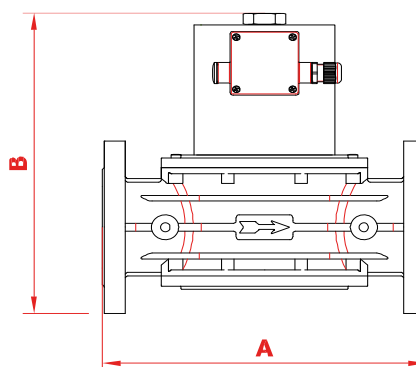

SERIE COMPACT

DIMENSIONES 360 MBAR

Conexión	A	B
1"	70	137
1 1/4"	160	210
1 1/2"	160	210
2"	160	210

DIMENSIONES 200 MBAR

Conexión	A	B
1"	70	137
1 1/4"	160	185
1 1/2"	160	185
2"	160	210

DETECCIÓN DE GAS

ELECTROVÁLVULAS MADAS REARME AUTOMÁTICO NC **360 mbar** 220V

* Consultar otras versiones : Dispositivo CPI SWITCH , Regulación de Caudal, Apertura lenta regulable, etc

DIMENSIONES

Conexión	A	B
1/2"	70	137
3/4"	70	137
1"	90	157
1 1/4"	160	210
1 1/2"	160	210
2"	160	210
DN-65	290	321
DN-80	310	328
DN-100	350	389
DN-125	480	570
DN-150	480	570
DN-200	600	680

* Consultar otras versiones : Dispositivo CPI SWITCH , Regulación de Caudal, Apertura lenta regulable, etc

DIMENSIONES

Conexión	A	B
1/2"	70	137
3/4"	70	137
1"	70	157
1 1/4"	160	185
1 1/2"	160	210
2"	160	210
DN-65	290	321
DN-80	310	328
DN-100	350	389
DN-125	480	582
DN-150	480	582
DN-200	600	680