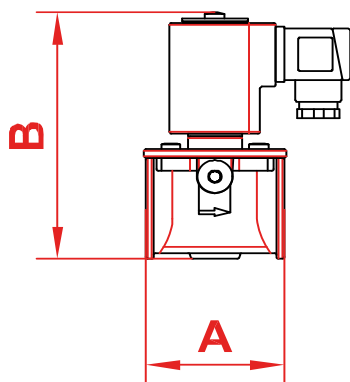

* Consultar otras versiones : Dispositivo CPI SWITCH , Regulación de Caudal, Apertura lenta regulable, etc

DIMENSIONES

Conexión	A	B
1/2"	70	137
3/4"	70	137
1"	70	157
1 1/4"	160	185
1 1/2"	160	210
2"	160	210
DN-65	290	321
DN-80	310	328
DN-100	350	389
DN-125	480	582
DN-150	480	582
DN-200	600	680

* Consultar otras versiones : Dispositivo CPI SWITCH , Regulación de Caudal, Apertura lenta regulable, etc

DIMENSIONES

Conexión	A	B
1/2"	70	137
3/4"	70	137
1"	70	137
1 1/4"	160	210
1 1/2"	160	210
2"	160	210
DN-65	290	318
DN-80	310	325
DN-100	350	392
DN-125	480	570
DN-150	480	570
DN-200	600	680