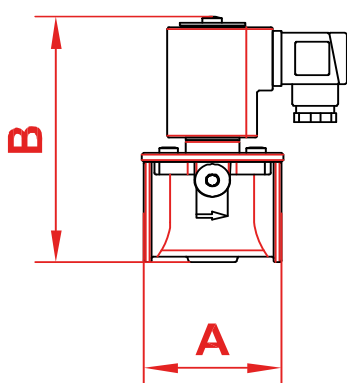

SERIE COMPACT

DIMENSIONES 360 MBAR

Conexión	A	B
1"	70	137
1 1/4"	160	210
1 1/2"	160	210
2"	160	210

DIMENSIONES 200 MBAR

Conexión	A	B
1"	70	137
1 1/4"	160	185
1 1/2"	160	185
2"	160	210

DETECCIÓN DE GAS

ELECTROVÁLVULAS MADAS REARME AUTOMÁTICO NC **360 mbar** 220V

* Consultar otras versiones : Dispositivo CPI SWITCH , Regulación de Caudal, Apertura lenta regulable, etc

DIMENSIONES

Conexión	A	B
1/2"	70	137
3/4"	70	137
1"	90	157
1 1/4"	160	210
1 1/2"	160	210
2"	160	210
DN-65	290	321
DN-80	310	328
DN-100	350	389
DN-125	480	570
DN-150	480	570
DN-200	600	680

* Consultar otras versiones : Dispositivo CPI SWITCH , Regulación de Caudal, Apertura lenta regulable, etc

DIMENSIONES

Conexión	A	B
1/2"	70	137
3/4"	70	137
1"	70	157
1 1/4"	160	185
1 1/2"	160	210
2"	160	210
DN-65	290	321
DN-80	310	328
DN-100	350	389
DN-125	480	582
DN-150	480	582
DN-200	600	680

* Consultar otras versiones : Dispositivo CPI SWITCH , Regulación de Caudal, Apertura lenta regulable, etc

DIMENSIONES

Conexión	A	B
1/2"	70	137
3/4"	70	137
1"	70	137
1 1/4"	160	210
1 1/2"	160	210
2"	160	210
DN-65	290	318
DN-80	310	325
DN-100	350	392
DN-125	480	570
DN-150	480	570
DN-200	600	680