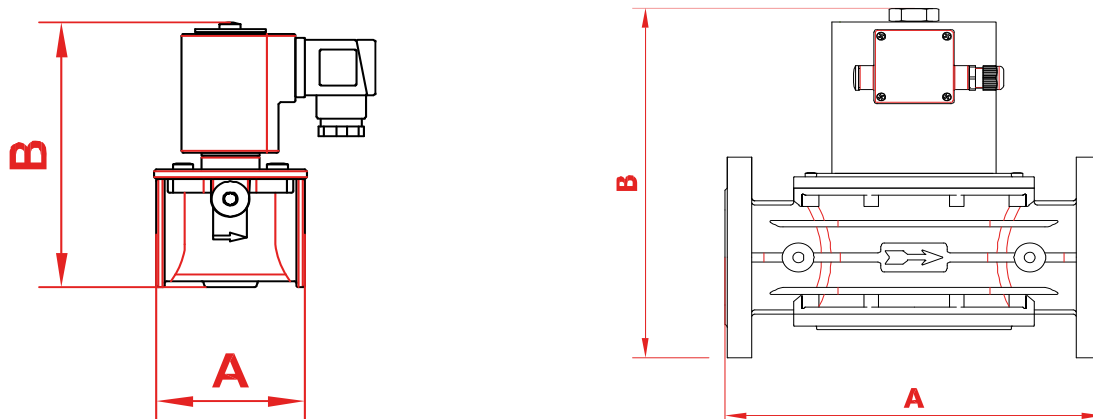

* Consultar otras versiones : Dispositivo CPI SWITCH , Regulación de Caudal, Apertura lenta regulable, etc

DIMENSIONES

Conexión	A	B
1/2"	70	137
3/4"	70	137
1"	90	157
1 1/4"	160	210
1 1/2"	160	210
2"	160	210
DN-65	290	321
DN-80	310	328
DN-100	350	389
DN-125	480	570
DN-150	480	570
DN-200	600	680

* Consultar otras versiones : Dispositivo CPI SWITCH , Regulación de Caudal, Apertura lenta regulable, etc

DIMENSIONES

Conexión	A	B
1/2"	70	137
3/4"	70	137
1"	70	157
1 1/4"	160	185
1 1/2"	160	210
2"	160	210
DN-65	290	321
DN-80	310	328
DN-100	350	389
DN-125	480	582
DN-150	480	582
DN-200	600	680