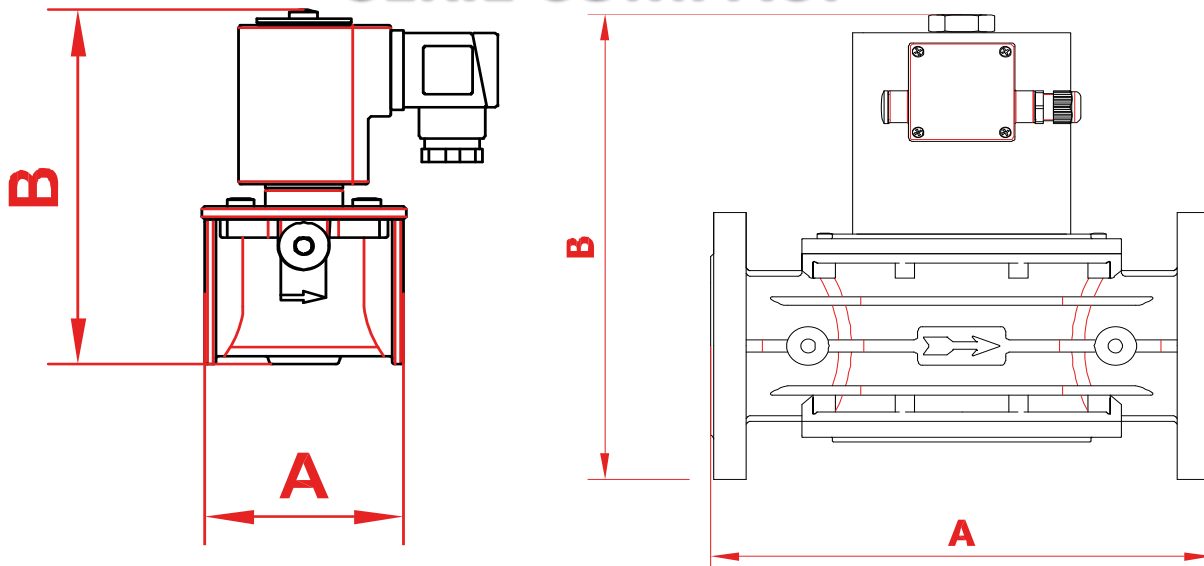

DETECCIÓN DE GAS

ELECTROVÁLVULAS MADAS REARME AUTOMÁTICO NC **360 mbar** 220V

CODIGO	DESCRIPCION	PVR
EVRA01070025	ELECTROVÁLVULA MADAS NC 220V 1" EVPC04 008 360 mbar	105,30 €
EVRA01070032	ELECTROVÁLVULA MADAS NC 220V 1 1/4" EVPC005 008 360 mbar	257,85 €
EVRA01070040	ELECTROVÁLVULA MADAS NC 220V 1 1/2" EVPC06 008 360 mbar	257,85 €
EVRA01070050	ELECTROVÁLVULA MADAS NC 220V 2" EVPC07 008 360 mbar	272,70 €

ELECTROVÁLVULAS MADAS REARME AUTOMÁTICO NC **200 mbar** 220V

EVRA01080025	ELECTROVÁLVULA MADAS NC 220V 1" EVPC04 208 200 mbar	103,95 €
EVRA01080032	ELECTROVÁLVULA MADAS NC 220V 1 1/4" EVPC005 208 200 mbar	201,15 €
EVRA01080040	ELECTROVÁLVULA MADAS NC 220V 1 1/2" EVPC06 208 200 mbar	201,15 €
EVRA01080050	ELECTROVÁLVULA MADAS NC 220V 2" EVPC07 208 200 mbar	241,65 €

SERIE COMPACT