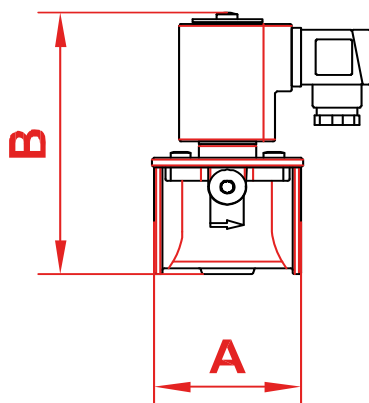

* Consultar otras versiones : Dispositivo CPI SWITCH , Regulación de Caudal, Apertura lenta regulable, etc

DIMENSIONES

Conexión	A	B
1/2"	70	137
3/4"	70	137
1"	70	157
1 1/4"	160	185
1 1/2"	160	210
2"	160	210
DN-65	290	321
DN-80	310	328
DN-100	350	389
DN-125	480	582
DN-150	480	582
DN-200	600	680

* Consultar otras versiones : Dispositivo CPI SWITCH , Regulación de Caudal, Apertura lenta regulable, etc

DIMENSIONES

Conexión	A	B
1/2"	70	137
3/4"	70	137
1"	70	137
1 1/4"	160	210
1 1/2"	160	210
2"	160	210
DN-65	290	318
DN-80	310	325
DN-100	350	392
DN-125	480	570
DN-150	480	570
DN-200	600	680

* Consultar otras versiones : Dispositivo CPI SWITCH , Regulación de Caudal, etc

DIMENSIONES

Conexión	A	B
1/2"	70	137
3/4"	70	137
1"	70	137
1 1/4"	160	210
1 1/2"	160	210
2"	160	210
DN-65	290	318
DN-80	310	325
DN-100	350	392
DN-125	480	570
DN-150	480	570
DN-200	600	680