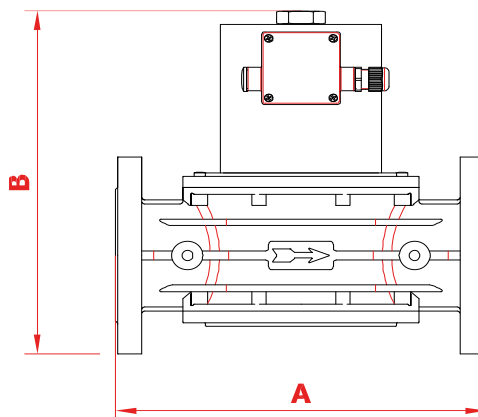

* Consultar otras versiones : Dispositivo CPI SWITCH , Regulación de Caudal, Apertura lenta regulable, etc

DIMENSIONES

Conexión	A	B
1/2"	70	137
3/4"	70	137
1"	70	157
1 1/4"	160	185
1 1/2"	160	210
2"	160	210
DN-65	290	321
DN-80	310	328
DN-100	350	389
DN-125	480	582
DN-150	480	582
DN-200	600	680

* Consultar otras versiones : Dispositivo CPI SWITCH , Regulación de Caudal, Apertura lenta regulable, etc

DIMENSIONES

Conexión	A	B
1/2"	70	137
3/4"	70	137
1"	70	137
1 1/4"	160	210
1 1/2"	160	210
2"	160	210
DN-65	290	318
DN-80	310	325
DN-100	350	392
DN-125	480	570
DN-150	480	570
DN-200	600	680