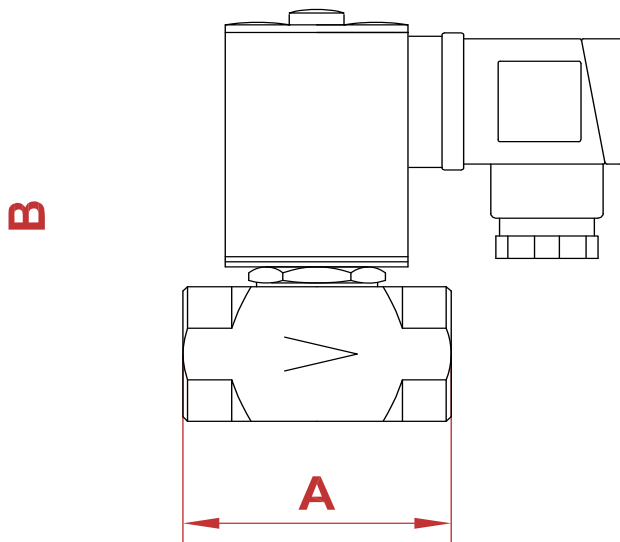

DIMENSIONES

Conexión	A	B
3/8"	55	90,5
1/2"	55	90,5
3/4"	55	90,5

RESITE *gas*

TEL. 916418495
FAX. 916448498
INFO@RESITE.ES

C/ NAVALES, 51
POL. IND. URTINSA II
ALCORCÓN - 28923
MADRID

03/01/2020

Página: **115**