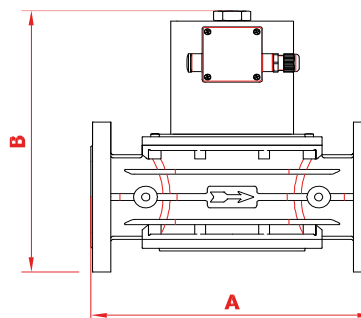

* Consultar otras versiones : Dispositivo CPI SWITCH , Regulación de Caudal, Apertura lenta regulable, etc

DIMENSIONES

Conexión	A	B
1/2"	70	137
3/4"	70	137
1"	70	137
1 1/4"	160	210
1 1/2"	160	210
2"	160	210
DN-65	290	318
DN-80	310	325
DN-100	350	392
DN-125	480	570
DN-150	480	570
DN-200	600	680

* Consultar otras versiones : Dispositivo CPI SWITCH , Regulación de Caudal, etc

DIMENSIONES

Conexión	A	B
1/2"	70	137
3/4"	70	137
1"	70	137
1 1/4"	160	210
1 1/2"	160	210
2"	160	210
DN-65	290	318
DN-80	310	325
DN-100	350	392
DN-125	480	570
DN-150	480	570
DN-200	600	680