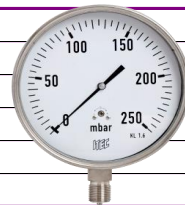

GAS NATURAL INDUSTRIAL

VENTOMETROS CLASE 1%

CODIGO	DESCRIPCIÓN	PVR
MA001100060	Ventómetro Ø100 1/2" escala 0-60 mbar CLASE 1 <i>con certificado</i>	105,30 €
MA0011000100	Ventómetro Ø100 1/2" escala 0-100 mbar CLASE 1 <i>con certificado</i>	105,30 €
MA0011000160	Ventómetro Ø100 1/2" escala 0-160 mbar CLASE 1 <i>con certificado</i>	105,30 €
MA0011000250	Ventómetro Ø100 1/2" escala 0-250 mbar CLASE 1 <i>con certificado</i>	105,30 €
MA0011000400	Ventómetro Ø100 1/2" escala 0-400 mbar CLASE 1 <i>con certificado</i>	105,30 €
MA0011000600	Ventómetro Ø100 1/2" escala 0-600 mbar CLASE 1 <i>con certificado</i>	105,30 €