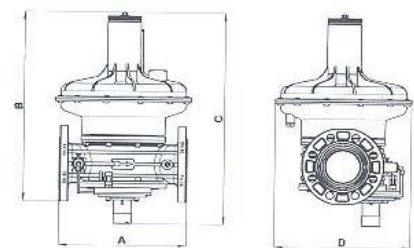

RESITE *gas*

TEL. 916418495
FAX. 916448498
INFO@RESITE.ES

G/ NAVALES, 51
POL. IND. URTINSA
ALGORCÓN - 28923
MADRID

03/01/2019

Página: **164**
Familia: **GNI4**

Validez mes en curso