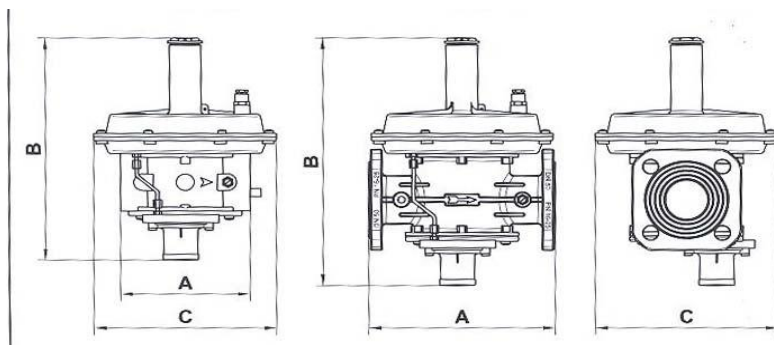

MADAS®

CONSULTAR CAUDALES

Conexión	A	B	C	D
11/2"	160	297	225	
2"	160	297	225	
DN-50	230	330	225	
DN-65	290	471	528	330
DN-80	310	478	535	330
DN-100	350	504	561	330

RESITE *gas*

TEL. 916418495
FAX. 916448498
INFO@RESITE.ES