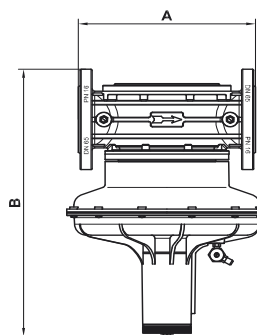

MADAS®

Conexión	A	B	C	Peso (Kg)
DN 15 COMPACT	120	155	95	0,8
DN 20 COMPACT	120	155	95	0,8
DN25 COMPACT	120	155	140	0,8
DN 15	120	193	140	1,3
DN-20	120	193	140	1,3
DN-25	120	193	140	1,3
DN-32	160	260	225	3,2
DN-40	160	260	225	3,2
DN-50	160	281	225	3,5