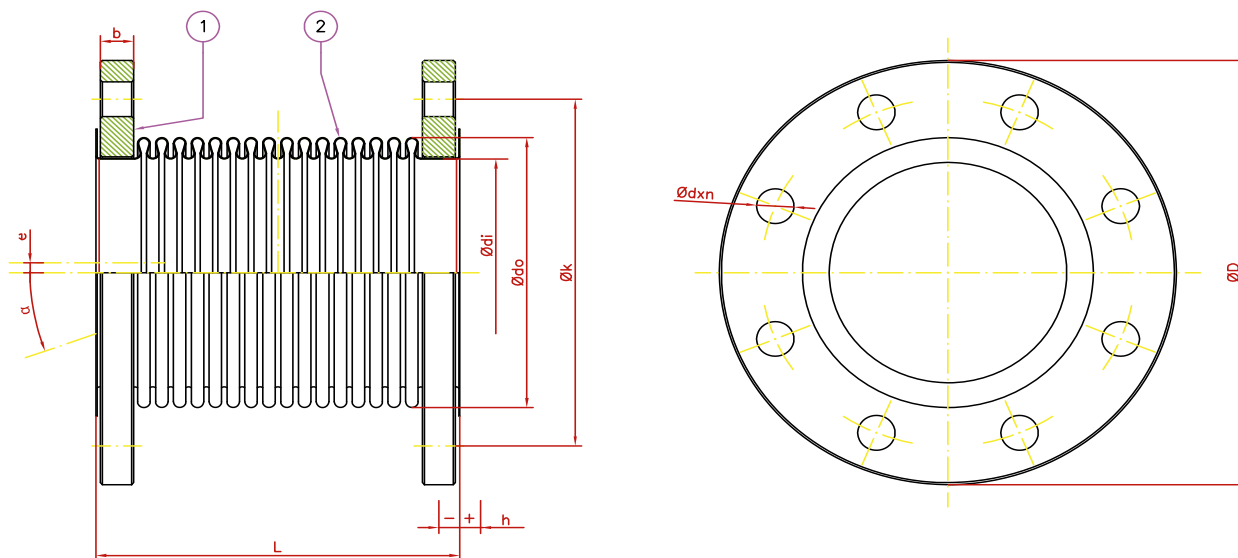

GAS NATURAL INDUSTRIAL

JUNTA ANTIVIBRATORIA P.MAX 3 BAR

CODIGO	DESCRIPCIÓN	PVR
JEVDJ000MM10	JUNTA ANTIBRIVATORIA M-M 1/2"	21,85 €
JEVDJ000MM15	JUNTA ANTIBRIVATORIA M-M 3/4"	25,30 €
JEVDJ000MM25	JUNTA ANTIBRIVATORIA M-M 1"	32,20 €
JEVDJ000MM32	JUNTA ANTIBRIVATORIA M-M 1 1/4"	42,55 €
JEVDJ000MM40	JUNTA ANTIBRIVATORIA M-M 1 1/2"	47,15 €
JEVDJ000MM50	JUNTA ANTIBRIVATORIA M-M 2"	65,55 €

Codice Code	Attacco Size	Lunghezza Length	Lunghezza filetto Thread length	Diametro interno Internal diameter	Movimento assiale Axial movement	Movimento laterale Lateral movement	Movimento angolare Angular movement
		L	A	Ødi	h±	e±	α±
		[DN]	[mm]	[mm]	[mm]	[mm]	[°]
VDJ02	Rc 1/2"	145±5	15	16	10	8	30
VDJ03	Rc 3/4"	150±5	16,3	21	10	8	30
VDJ04	Rc 1"	165±5	19,1	27	10	8	30
VDJ05	Rc 1 1/4"	165±5	21,4	35,2	12	12	30
VDJ06	Rc 1 1/2"	210±5	21,4	41,2	15	12	30
VDJ07	Rc 2"	230±5	25,7	53	15	12	30

Codice Code	Attacco Size	Lunghezza Length	Movimento assiale Axial movement	Movimento laterale Lateral movement	Movimento angolare Angular movement	FLANGE GIREVOLI (1) ISO 7005 PN16 FLOATING FLANGES (1) ISO 7005 PN16				SOFFIETTO (2) BELLOW (2)			
		L	h±	e±	α	ØD	Øk	b	Ødxn	ØDi	Ødo	Spessore Wall thickness	Numero di rivoluzioni Number of convolution
		[DN]	[mm]	[mm]	[°]	[mm]	[mm]	[mm]	[mmx4]	[mm]	[mm]	[mm]	[n]
VDJ40	DN 40	135	15	12	20	150	110	14	Ø 18x4	48,3	61	0,30	20
VDJ50	DN 50	155	15	12	20	165	125	14	Ø 18x4	60,3	76	0,40	18
VDJ65	DN 65	155	20	13	19	185	145	14	Ø 18x4	76,1	95	0,40	18
VDJ80	DN 80	165	25	15	19	200	160	16	Ø 18x8	88,9	111	0,40	14
VDJ100	DN 100	175	35	17	18	220	180	16	Ø 18x8	114,3	140	0,40	15
VDJ125	DN 125	195	35	15	15	250	210	18	Ø 18x8	139,7	165	0,40	15
VDJ150	DN 150	200	35	15	15	285	240	18	Ø 23x8	168,3	200	0,50	13
VDJ200	DN 200	220	35	13	12	340	295	20	Ø 23x12	219,1	251	0,50	14
VDJ250	DN 250	225	25	8	9	405	355	22	Ø 27x12	273	305	0,60	11