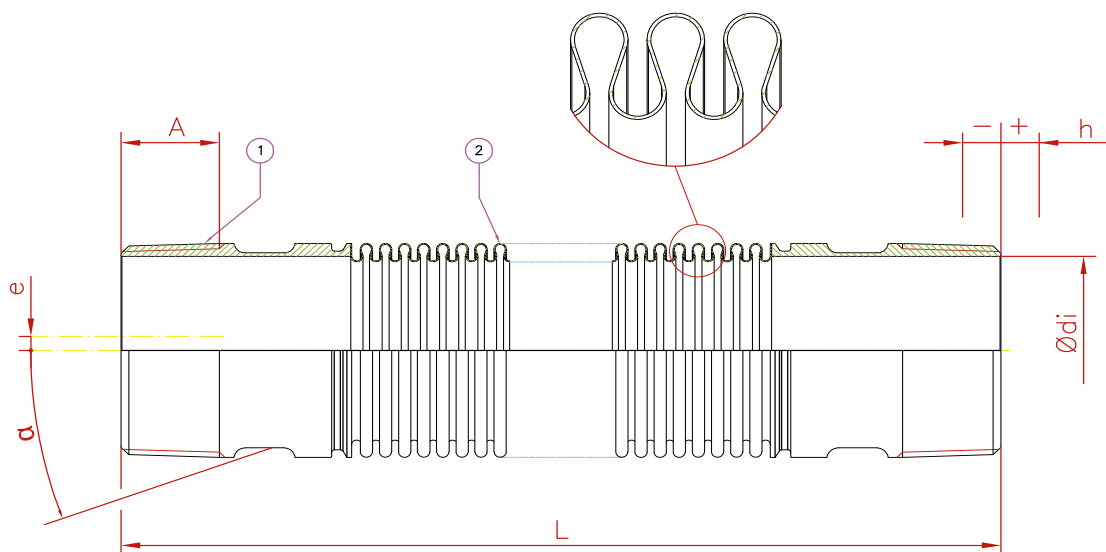

GAS NATURAL INDUSTRIAL

JUNTA ANTIVIBRATORIA P.MAX 3 BAR

CODIGO	DESCRIPCIÓN	PVR
JEVDJ000MM10	JUNTA ANTIBRIVATORIA M-M 1/2"	21,85 €
JEVDJ000MM15	JUNTA ANTIBRIVATORIA M-M 3/4"	25,30 €
JEVDJ000MM25	JUNTA ANTIBRIVATORIA M-M 1"	32,20 €
JEVDJ000MM32	JUNTA ANTIBRIVATORIA M-M 1 1/4"	42,55 €
JEVDJ000MM40	JUNTA ANTIBRIVATORIA M-M 1 1/2"	47,15 €
JEVDJ000MM50	JUNTA ANTIBRIVATORIA M-M 2"	65,55 €

Codice Code	Attacco Size	Lunghezza Length	Lunghezza filetto Thread length	Diametro interno Internal diameter	Movimento assiale Axial movement	Movimento laterale Lateral movement	Movimento angolare Angular movement
		L	A	Ødi	h±	e±	α±
		[DN]	[mm]	[mm]	[mm]	[mm]	[°]
VDJ02	Rc 1/2"	145±5	15	16	10	8	30
VDJ03	Rc 3/4"	150±5	16,3	21	10	8	30
VDJ04	Rc 1"	165±5	19,1	27	10	8	30
VDJ05	Rc 1 1/4"	165±5	21,4	35,2	12	12	30
VDJ06	Rc 1 1/2"	210±5	21,4	41,2	15	12	30
VDJ07	Rc 2"	230±5	25,7	53	15	12	30

Codice Code	Attacco Size	Lunghezza Length	Movimento assiale Axial movement	Movimento laterale Lateral movement	Movimento angolare Angular movement	FLANGE GIREVOLI (1) ISO 7005 PN16 FLOATING FLANGES (1) ISO 7005 PN16				SOFFIETTO (2) BELLOW (2)			
		L	h±	e±	α	ØD	Øk	b	Ødxn	ØDi	Ødo	Spessore Wall thickness	Numero di rivoluzioni Number of convolution
		[DN]	[mm]	[mm]	[°]	[mm]	[mm]	[mm]	[mmx4]	[mm]	[mm]	[mm]	[n]
VDJ40	DN 40	135	15	12	20	150	110	14	Ø 18x4	48,3	61	0,30	20
VDJ50	DN 50	155	15	12	20	165	125	14	Ø 18x4	60,3	76	0,40	18
VDJ65	DN 65	155	20	13	19	185	145	14	Ø 18x4	76,1	95	0,40	18
VDJ80	DN 80	165	25	15	19	200	160	16	Ø 18x8	88,9	111	0,40	14
VDJ100	DN 100	175	35	17	18	220	180	16	Ø 18x8	114,3	140	0,40	15
VDJ125	DN 125	195	35	15	15	250	210	18	Ø 18x8	139,7	165	0,40	15
VDJ150	DN 150	200	35	15	15	285	240	18	Ø 23x8	168,3	200	0,50	13
VDJ200	DN 200	220	35	13	12	340	295	20	Ø 23x12	219,1	251	0,50	14
VDJ250	DN 250	225	25	8	9	405	355	22	Ø 27x12	273	305	0,60	11