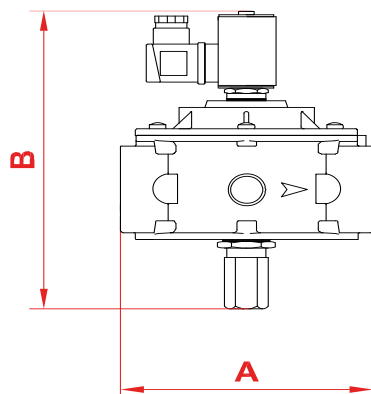

DIMENSIONES

Conexión	A	B	Peso (Kg)
1/2"	66	133	0,6
3/4"	66	133	0,6
1"	82	141	0,8
1 1/4"	160	215	2
1 1/2"	160	215	2
2"	160	246	2,2
DN-65	290	355	11,1
DN-80	310	363	11,4
DN-100	350	363	15,8 / 19,2
DN-125	480	460	30,7
DN-150	480	460	33,2
DN-200	600	540	61,5
DN-250	670	580	105
DN-300	737	730	103

DETECCIÓN DE GAS

ELECTROVÁLVULAS MADAS REARME MANUAL NC **500 mbar** 220V

CODIGO	DESCRIPCION	CON CPI SWITCH	PVR
EVMAS1050020	ELECTROVÁLVULA MADAS 16RM NC 220V CM3A0 500 mbar 3/4" LATÓN		170,43 €
EVMAS1050025	ELECTROVÁLVULA MADAS 16RM NC 220V CMA04 500 mbar 1" LATÓN		170,43 €
EVMAS1050032	ELECTROVÁLVULA MADAS 16RM NC 220V CMA05 500 mbar 1 1/4"		213,73 €
EVMAS1050040	ELECTROVÁLVULA MADAS 16RM NC 220V CMA06 500 mbar 1 1/2"		213,73 €
EVMAS1050050	ELECTROVÁLVULA MADAS 16RM NC 220V CMA07 500 mbar 2"		239,08 €
EVMAS1051065	ELECTROVÁLVULA MADAS 16RM NC 012V CXA08 500 mbar DN65		525,64 €
EVMAS1051080	ELECTROVÁLVULA MADAS 16RM NC 220V CXA09 500 mbar DN80		518,82 €
EVMAS1051100	ELECTROVÁLVULA MADAS 16RM NC 220V CXA10 500 mbar DN100		784,82 €
EVMAS1051125	ELECTROVÁLVULA MADAS 16RM NC 220V CXA11 500 mbar DN125		1.446,32 €
EVMAS1051150	ELECTROVÁLVULA MADAS 16RM NC 220V CXA12 500 mbar DN150		1.446,32 €
EVMAS1051200	ELECTROVÁLVULA MADAS 16RM NC 220V CXA13 500 mbar DN200		3.764,89 €