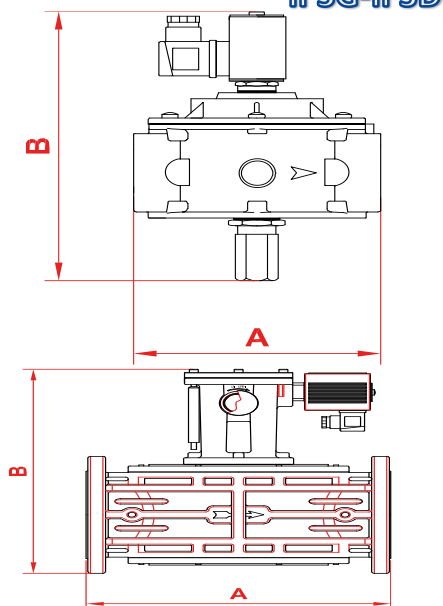

ELECTROVÁLVULAS MADAS REARME MANUAL NC **6 bar** 220V

CODIGO	DESCRIPCION	PVR
EVMA16000015	ELECTROVÁLVULA MADAS 16RM NC 220V CM02A 6bar 1/2" LATON	77,22 €
EVMA16000020	ELECTROVÁLVULA MADAS 16RM NC 220V CM03A 6bar 3/4" LATON	77,22 €
EVMA16000025	ELECTROVÁLVULA MADAS 16RM NC 220V CM04A 6bar 1"	93,60 €
EVMA16000032	ELECTROVÁLVULA MADAS 16RM NC 220V CM05A 6bar 1 1/4"	157,95 €
EVMA16000040	ELECTROVÁLVULA MADAS 16RM NC 220V CM06A 6bar 1 1/2"	157,95 €
EVMA16000050	ELECTROVÁLVULA MADAS 16RM NC 220V CM07A 6bar 2"	179,01 €
EVMA01061065	ELECTROVÁLVULA MADAS 16RM NC 220V CX08A 6bar DN65	524,16 €
EVMA01061080	ELECTROVÁLVULA MADAS 16RM NC 220V CX09A 6bar DN80	530,01 €
EVMA01061100	ELECTROVÁLVULA MADAS 16RM NC 220V CX10A 6bar DN100	881,01 €
EVMA01061125	ELECTROVÁLVULA MADAS 16RM NC 220V CX11A 6bar DN125	1.714,05 €
EVMA01061150	ELECTROVÁLVULA MADAS 16RM NC 220V CX12A 6bar DN150	1.714,05 €
EVMA01061200	ELECTROVÁLVULA MADAS 16RM NC 220V CX13A 6bar DN200	3.900,78 €
EVMA01061250	ELECTROVÁLVULA MADAS 16RM NC 220V CX13A 6bar DN250	5.045,04 €
EVMA01061300	ELECTROVÁLVULA MADAS 16RM NC 220V CX13A 6bar DN300	6.098,04 €

DIMENSIONES

Conexión	A	B	Peso (Kg)
1/2"	66	133	0,6
3/4"	66	133	0,6
1"	82	141	0,8
1 1/4"	160	215	2
1 1/2"	160	215	2
2"	160	246	2,2
DN-65	290	355	11,1
DN-80	310	363	11,4
DN-100	350	363	15,8 / 19,2
DN-125	480	460	30,7
DN-150	480	460	33,2
DN-200	600	540	61,5
DN-250	670	580	105
DN-300	737	730	103