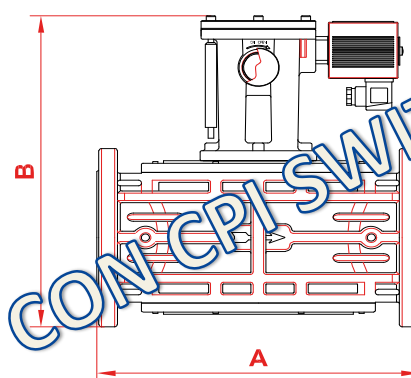

DIMENSIONES

Conexión	A	B	Peso (Kg)
1/2"	66	133	0,6
3/4"	66	133	0,6
1"	82	141	0,8
1 1/4"	160	215	2
1 1/2"	160	215	2
2"	160	246	2,2
DN-65	290	355	11,1
DN-80	310	363	11,4
DN-100	350	363	15,8 / 19,2
DN-125	480	460	30,7
DN-150	480	460	33,2
DN-200	600	540	61,5
DN-250	670	580	105
DN-300	737	730	103

DETECCIÓN DE GAS

ELECTROVÁLVULAS MADAS REARME MANUAL NC **500 mbar** 220V

CODIGO	DESCRIPCION	CON CPI SWITCH	PVR
EVMAS1050020	ELECTROVÁLVULA MADAS 16RM NC 220V CM3A0 500 mbar 3/4" LATÓN		170,43 €
EVMAS1050025	ELECTROVÁLVULA MADAS 16RM NC 220V CMA04 500 mbar 1" LATÓN		170,43 €
EVMAS1050032	ELECTROVÁLVULA MADAS 16RM NC 220V CMA05 500 mbar 1 1/4"		213,73 €
EVMAS1050040	ELECTROVÁLVULA MADAS 16RM NC 220V CMA06 500 mbar 1 1/2"		213,73 €
EVMAS1050050	ELECTROVÁLVULA MADAS 16RM NC 220V CMA07 500 mbar 2"		239,08 €
EVMAS1051065	ELECTROVÁLVULA MADAS 16RM NC 012V CXA08 500 mbar DN65		525,64 €
EVMAS1051080	ELECTROVÁLVULA MADAS 16RM NC 220V CXA09 500 mbar DN80		518,82 €
EVMAS1051100	ELECTROVÁLVULA MADAS 16RM NC 220V CXA10 500 mbar DN100		784,82 €
EVMAS1051125	ELECTROVÁLVULA MADAS 16RM NC 220V CXA11 500 mbar DN125		1.446,32 €
EVMAS1051150	ELECTROVÁLVULA MADAS 16RM NC 220V CXA12 500 mbar DN150		1.446,32 €
EVMAS1051200	ELECTROVÁLVULA MADAS 16RM NC 220V CXA13 500 mbar DN200		3.764,89 €