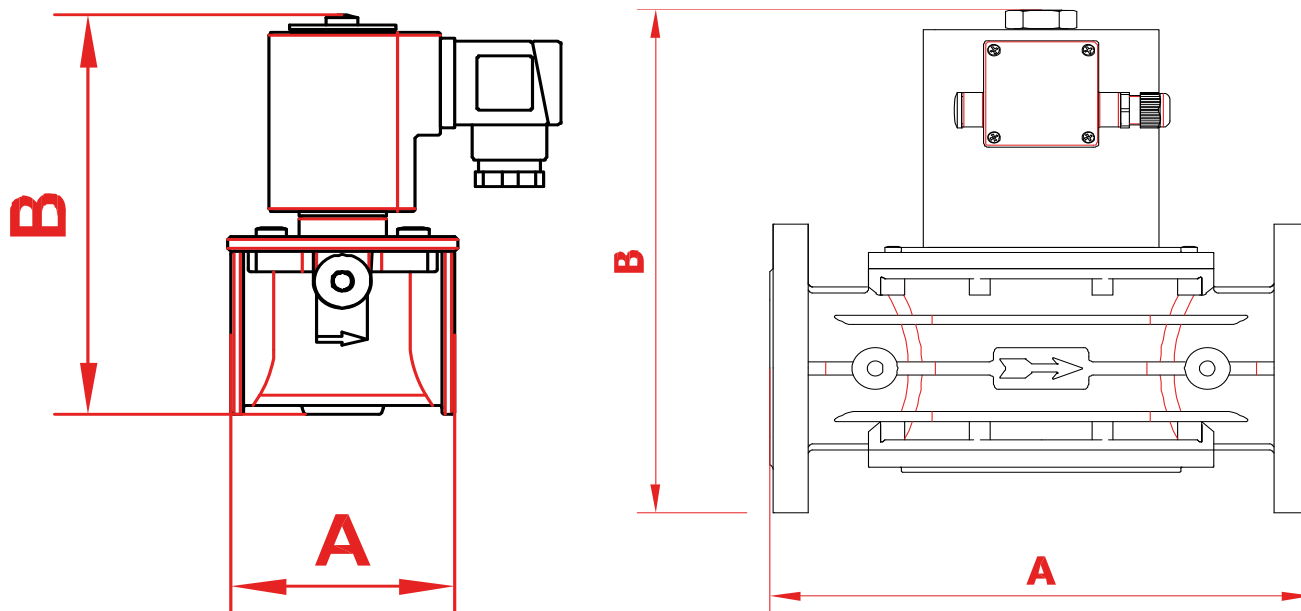

* Consultar otras versiones : Dispositivo CPI SWITCH , Regulación de Caudal, Apertura lenta regulable, etc

DIMENSIONES

Conexión	A	B
1/2"	70	137
3/4"	70	137
1"	90	157
1 1/4"	160	210
1 1/2"	160	210
2"	160	210
DN-65	290	321
DN-80	310	328
DN-100	350	389
DN-125	480	570
DN-150	480	570
DN-200	600	680

* Consultar otras versiones : Dispositivo CPI SWITCH , Regulación de Caudal, Apertura lenta regulable, etc

DIMENSIONES

Conexión	A	B
1/2"	70	137
3/4"	70	137
1"	70	157
1 1/4"	160	185
1 1/2"	160	210
2"	160	210
DN-65	290	321
DN-80	310	328
DN-100	350	389
DN-125	480	582
DN-150	480	582
DN-200	600	680