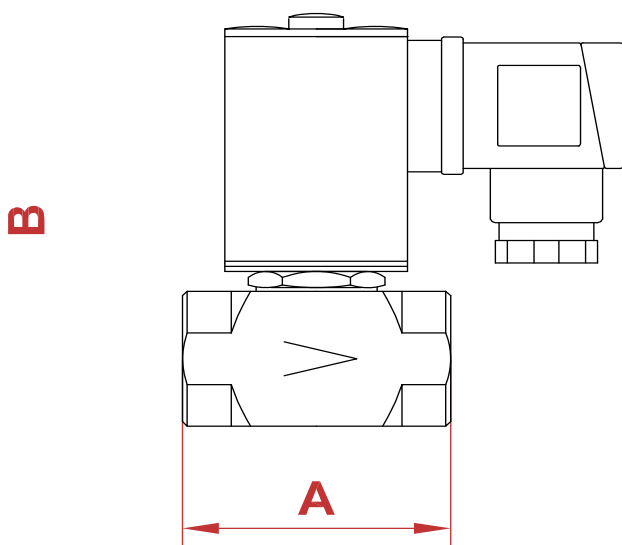

DIMENSIONES

Conexión	A	B
3/8"	55	90,5
1/2"	55	90,5
3/4"	55	90,5

II 3G-II 3D

RESITE *gas*

TEL. 916418495
FAX. 916448498
INFO@RESITE.ES

C/ NAVALES, 51
POL. IND. URTINSA II
ALGORCÓN - 28923
MADRID

03/01/2019

Página: **115**
Familia: **DGM3**