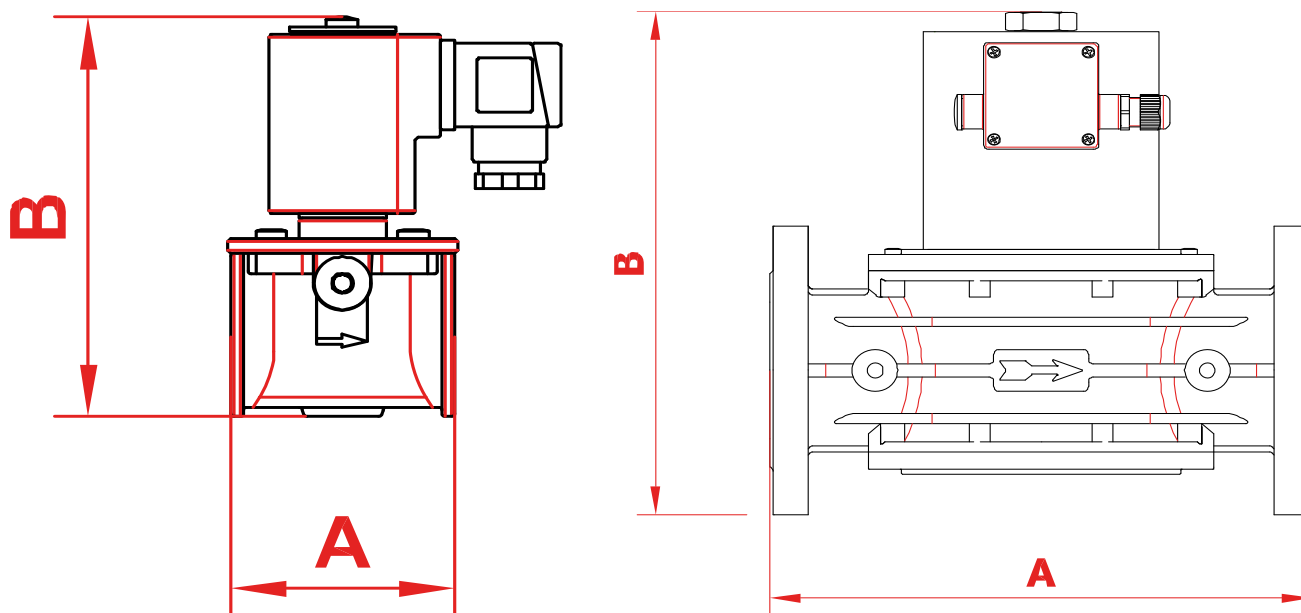

DETECCIÓN DE GAS

ELECTROVÁLVULAS MADAS REARME AUTOMÁTICO NC **360 mbar** 220V

CODIGO	DESCRIPCION	PVR
EVRA01070025	ELECTROVÁLVULA MADAS NC 220V 1" EVPC04 008 360 mbar	105,30 €
EVRA01070032	ELECTROVÁLVULA MADAS NC 220V 1 1/4" EVPC005 008 360 mbar	257,85 €
EVRA01070040	ELECTROVÁLVULA MADAS NC 220V 1 1/2" EVPC06 008 360 mbar	257,85 €
EVRA01070050	ELECTROVÁLVULA MADAS NC 220V 2" EVPC07 008 360 mbar	272,70 €

ELECTROVÁLVULAS MADAS REARME AUTOMÁTICO NC **200 mbar** 220V

EVRA01080025	ELECTROVÁLVULA MADAS NC 220V 1" EVPC04 208 200 mbar	103,95 €
EVRA01080032	ELECTROVÁLVULA MADAS NC 220V 1 1/4" EVPC005 208 200 mbar	201,15 €
EVRA01080040	ELECTROVÁLVULA MADAS NC 220V 1 1/2" EVPC06 208 200 mbar	201,15 €
EVRA01080050	ELECTROVÁLVULA MADAS NC 220V 2" EVPC07 208 200 mbar	241,65 €

SERIE COMPACT

DIMENSIONES 360 MBAR

Conexión	A	B
1"	70	137
1 1/4"	160	210
1 1/2"	160	210
2"	160	210

DIMENSIONES 200 MBAR

Conexión	A	B
1"	70	137
1 1/4"	160	185
1 1/2"	160	185
2"	160	210