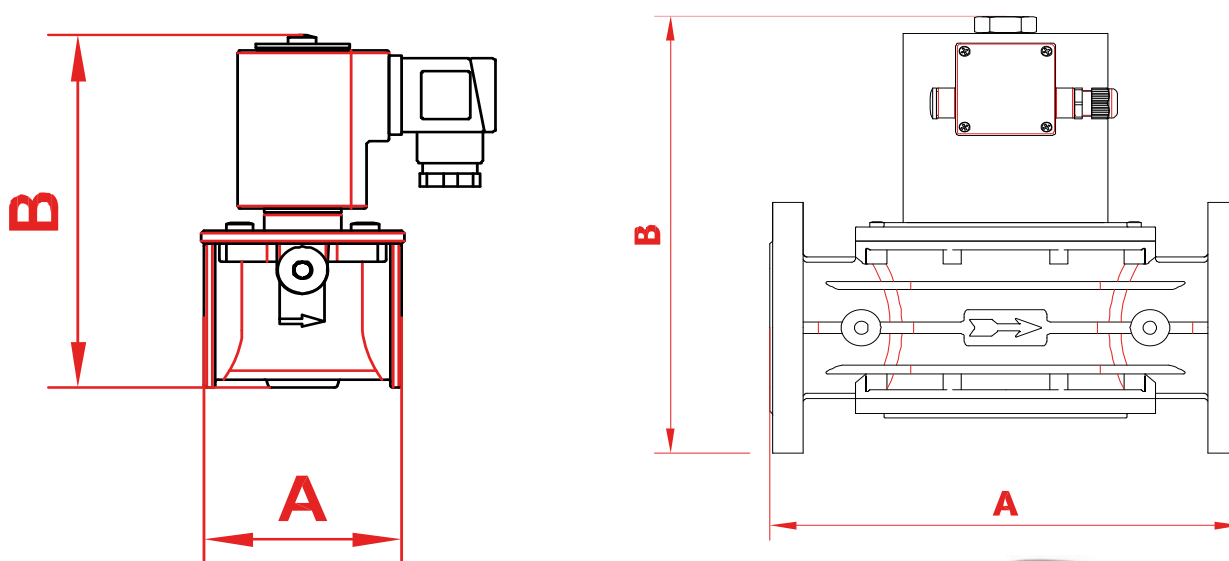

* Consultar otras versiones : Dispositivo CPI SWITCH , Regulación de Caudal, Apertura lenta regulable, etc

DIMENSIONES

Conexión	A	B
1/2"	70	137
3/4"	70	137
1"	70	157
1 1/4"	160	185
1 1/2"	160	210
2"	160	210
DN-65	290	321
DN-80	310	328
DN-100	350	389
DN-125	480	582
DN-150	480	582
DN-200	600	680

* Consultar otras versiones : Dispositivo CPI SWITCH , Regulación de Caudal, Apertura lenta regulable, etc

DIMENSIONES

Conexión	A	B
1/2"	70	137
3/4"	70	137
1"	70	137
1 1/4"	160	210
1 1/2"	160	210
2"	160	210
DN-65	290	318
DN-80	310	325
DN-100	350	392
DN-125	480	570
DN-150	480	570
DN-200	600	680