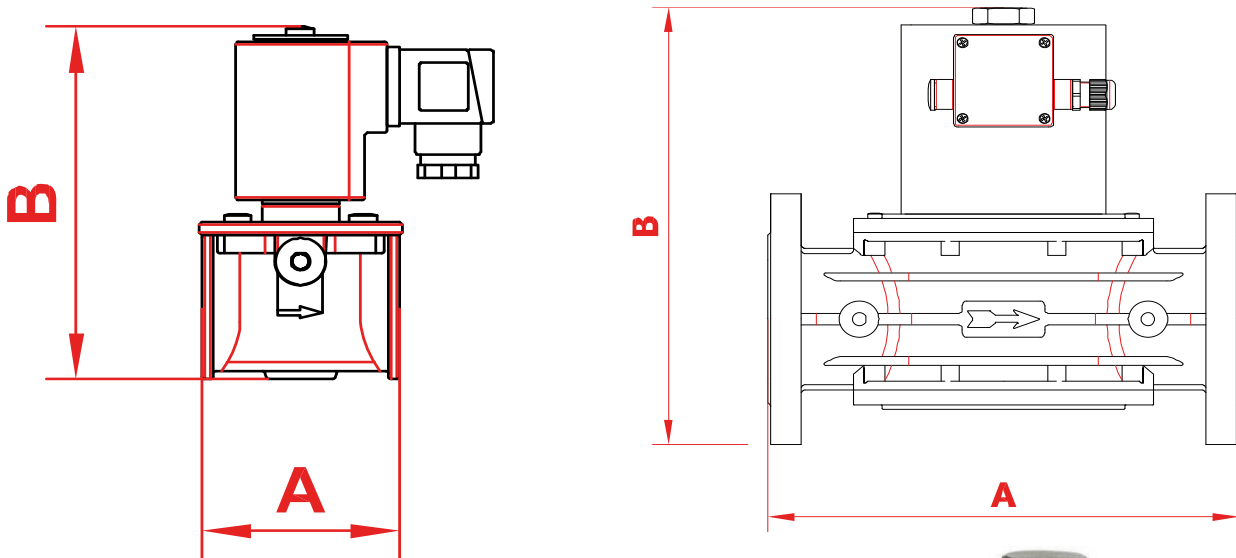

* Consultar otras versiones : Dispositivo CPI SWITCH , Regulación de Caudal, Apertura lenta regulable, etc

DIMENSIONES

Conexión	A	B
1/2"	70	137
3/4"	70	137
1"	70	137
1 1/4"	160	210
1 1/2"	160	210
2"	160	210
DN-65	290	318
DN-80	310	325
DN-100	350	392
DN-125	480	570
DN-150	480	570
DN-200	600	680

* Consultar otras versiones : Dispositivo CPI SWITCH , Regulación de Caudal, etc

DIMENSIONES

Conexión	A	B
1/2"	70	137
3/4"	70	137
1"	70	137
1 1/4"	160	210
1 1/2"	160	210
2"	160	210
DN-65	290	318
DN-80	310	325
DN-100	350	392
DN-125	480	570
DN-150	480	570
DN-200	600	680