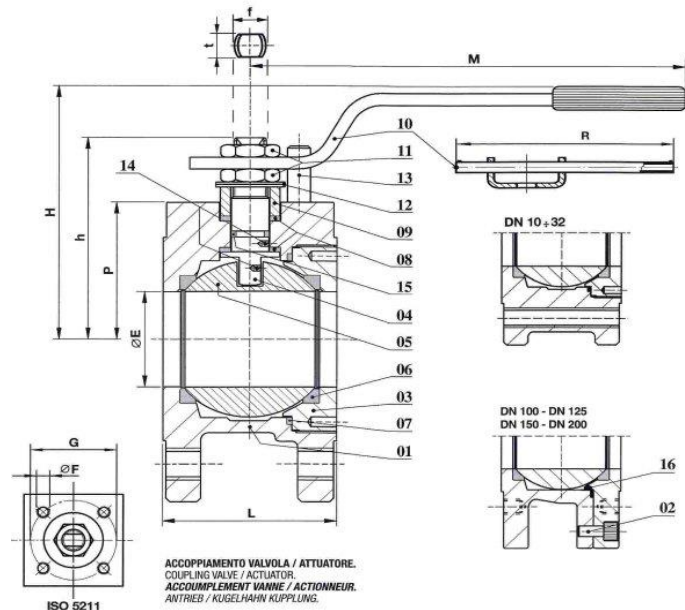

MOON
Válvula Bola
Tipo Wafer
INOX PN-16/40

<u>Código</u>	<u>Ø</u>	<u>P.V.R.</u>
VAEF50400015	DN - 15	396,58
VAEF50400020	DN - 20	459,97
VAEF50400025	DN - 25	546,30
VAEF50400032	DN - 32	686,59
VAEF50400040	DN - 40*	760,78
VAEF50400050	DN - 50*	898,37
VAEF50400065	DN - 65*	1.362,39
VAEF50400080	DN - 80*	1.620,03
VAEF50400100	DN - 100*	2.082,70

Validez mes en curso

VÁLVULAS

VÁLVULAS DE BOLA " ALFA "

Válvula Bola Alfa 10

Tipo WAFER PN-16 / ANSI 150
PALANCA

<u>Código</u>	<u>CONEXIÓN</u>	<u>P.V.R.</u>
VAAF04000015	Brida - DN15	72,80 €
VAAF04000020	Brida - DN20	83,20 €
VAAF04000025	Brida - DN25	96,20 €
VAAF04000032	Brida - DN32	122,20 €
VAAF04000040	Brida - DN40	163,80 €
VAAF04000050	Brida - DN50	228,80 €
VAAF01600065	Brida - DN65	371,80 €
VAAF01600080	Brida - DN80	470,60 €
VAAF01600100	Brida - DN100	717,60 €
VAAF01600125	Brida - DN125	962,00 €
VAAF01600150	Brida - DN150	1.976,00 €
VAAF01600200	Brida - DN200	3.577,60 €

VÁLVULAS

VÁLVULAS DE BOLA EMBRIDADAS

IVR
Válvula Bola
Tipo
PN-16

<u>Código</u>	<u>Ø</u>	<u>P.V.R.</u>
VAIVR8200025	DN - 25	114,11
VAIVR8200040	DN - 40	143,65
VAIVR8200050	DN - 50	164,19
VAIVR8200065	DN - 65	248,38
VAIVR8200080	DN - 80	309,44
VAIVR8200100	DN - 100	344,22
VAIVR8200125	DN - 125	684,45
VAIVR8200150	DN - 150	879,39