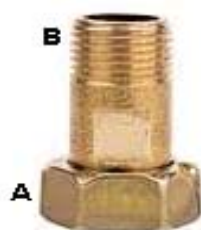

## CODO M-SOLDAR

CODIGO	DIAMETRO	PVR	CODIGO	DIAMETRO	PVR
AL0029011512	1/2" X 12	1,31 €	AL0029201512	1/2" X 12	1,51 €
AL0029011515	1/2" X 15	1,33 €	AL0029201515	1/2" X 15	1,62 €
AL0029011518	1/2" X 18	1,39 €	AL0029201518	1/2" X 18	1,62 €
AL0029011522	1/2" X 22	2,38 €	AL0029201522	1/2" X 22	2,58 €
AL0029012015	3/4" X 15	2,41 €	AL0029202018	3/4" X 18	2,15 €
AL0029012018	3/4" X 18	2,23 €	AL0029202022	3/4" X 22	2,29 €
AL0029012022	3/4" X 22	2,78 €	AL0029202528	1" X 28	5,28 €
AL0029012028	3/4" X 28	4,61 €			
AL0029012522	1" X 22	4,15 €			
AL0029012528	1" X 28	4,81 €			

## RACOR TRES PIEZAS

CODIGO	DIAMETRO	PVR	CODIGO	DIAMETRO	PVR
AL0000010020	A 3/4" X B 1/2"	3,75 €	AL0000336020	3/4"	20,93 €
AL0002010002	A 3/4" X B 1/2" CORTO	3,48 €	AL0000336025	1"	27,65 €
AL0000010019	A 7/8" X B 3/4"	12,62 €	AL0000336032	1 1/4"	36,31 €
AL0000010025	A 1" X B 3/4"	6,51 €	AL0000336040	1 1/2"	44,92 €
AL0000010032	A 1 1/4" X B 1"	11,11 €	AL0000336050	2"	64,59 €
AL0000010040	A 1 1/2" X B 1 1/4"	16,62 €	Racor TRES PIEZAS, especial para la union Filtro a F		
AL0000010050	A 2" X B 1 1/2"	22,20 €			
AL0000010065	A 2 1/2" X B 2"	45,36 €			