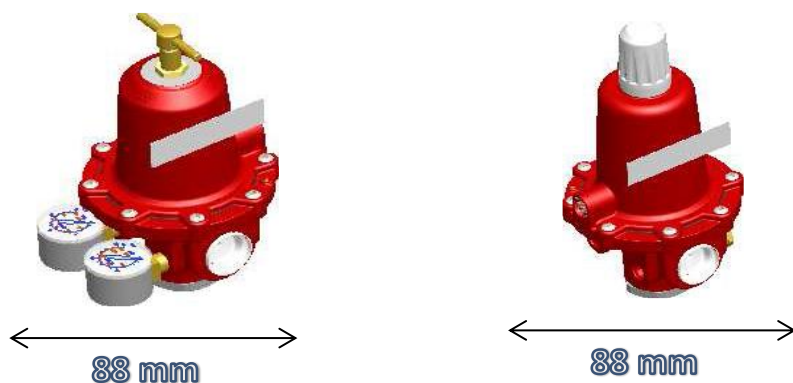

## REGULADOR Y LIMITADOR ALTA PRESION

CODIGO	REGULADOR / LIMITADOR DE 100 KG/H		PVR
941290032	REGULADOR 100 KG/H	H:3/4"	200,00 €
941490021	LIMITADOR 100KG/H	H:3/4"	190,00 €

CODIGO	REGULADOR / LIMITADOR DE 40 KG/H		PVR
901290049	REGULADOR 40 KG/H		71,32 €
951490042	LIMITADOR 40KG/H		67,36 €
901490045	REGULADOR 40 KG/H VERSION ESCUADRA		71,32 €