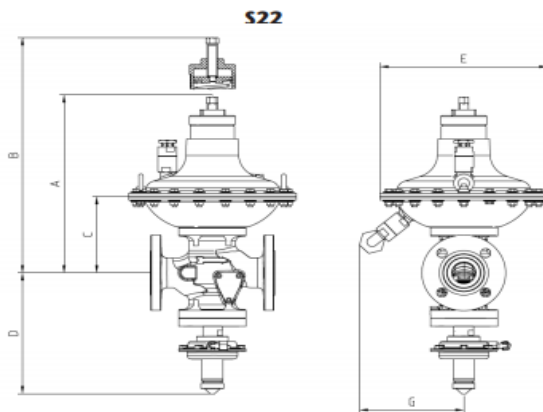

## REGULADOR Y LIMITADOR ALTA PRESION

CODIGO	REGULADOR / LIMITADOR DE 400 KG/H		PVR
	REGULADOR 400 KG/H	1" X 11/2"	942,30 €
	LIMITADOR 400KG/H	1" X 11/2"	942,30 €
Caudales con P1: 3 bar P2: 1,5 ( Equipado con seguridades de Máxima y Mínima)			

∅	H	A	B	C	D
1" X 11/2"	130	220	386	90	135

CODIGO	REGULADOR / LIMITADOR DE 1000 KG/H		PVR
	REGULADOR 1000 KG/H	DN-40	2.860,73 €
	LIMITADOR 1000KG/H	DN-40	2.860,73 €
Caudales con P1: 3 bar P2: 1,5 ( Equipado con seguridades de Máxima y Mínima)			