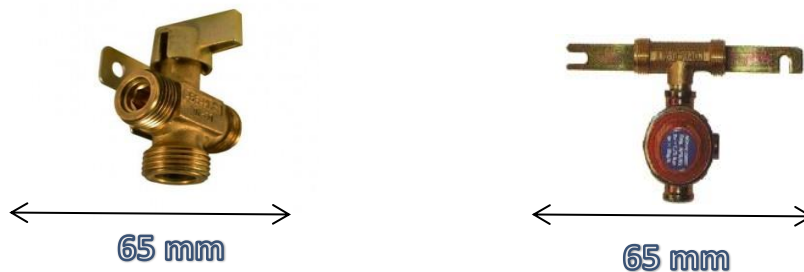

CODIGO	INVERSOR MANUAL / INVERSOR AUTOMATICO	CONEXIÓN	PVR
GL00BA030009	INVERSOR MANUAL	20*150	35,85 €
GL00BA030022	INVERSOR AUTOMATICO 8KG/H 2 ENTRADAS	20*150	46,69 €