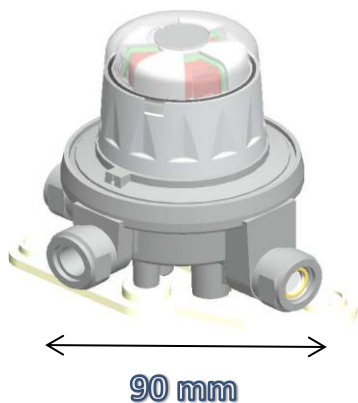

INVERSOR AUTOMATICO

CODIGO	INVERSOR AUTOMATICO	CONEXIÓN	PVR
921490008	INVERSOR AUTOMATICO 8KG/H Ps: 1,5 bar	20*150	90,79 €
921490021	INVERSOR AUTOMATICO 20KG/H Ps: 3 bar	20*150	133,93 €