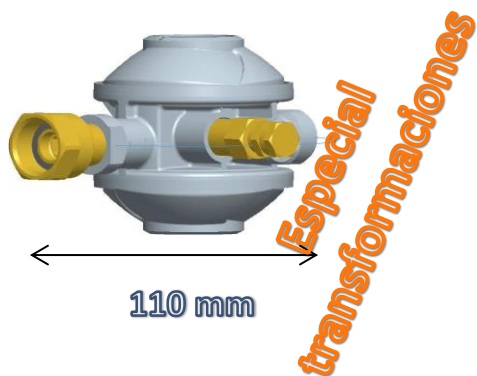

REGULADOR 10 POSICIONES

CODIGO	Regulador 10 posiciones	CONEXIÓN	PVR
9115901022	Regulador 10 posiciones 50-200 mbar	T-M 20*150	23,80 €

CAPÍTULO 8  
GLP

CAPÍTULO 8  
GLP

## REGULADOR BAJA PRESIÓN

CODIGO	REGULADOR 4Kg/h Ps: 150 mbar Vis Max: 300	CONEXIÓN	PVR
7011900278	REGULADOR DOBLE PLATO 4Kg/h Ps: 150 mbar Vis Max: 300	T/M 20*150	29,12 €
4219900001	REGULADOR DOBLE PLATO 4Kg/h Ps: 150 mbar Vis Max: 300	T/M 20*150	38,00 €
ESPECIAL TRANSFORMACIONES ( Incorpora Toma Presión Peterson)			