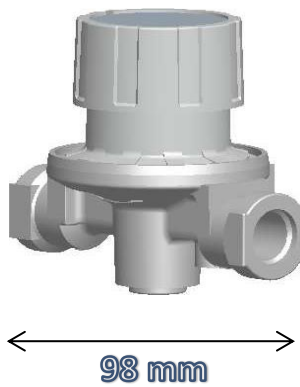

## REGULADOR BAJA PRESIÓN

CODIGO	REGULADOR BAJA PRESION 4kg/h	CONEXIÓN	PVR
7514900036	REGULADOR 4KG/H Ps: 37 mbar	T/M 20*150	10,10 €
7514900102	REGULADOR 4KG/H Ps: 50 mbar	M/M 20*150	10,80 €

98 mm

CODIGO	REGULADOR BAJA PRESION 8/10 kg/h	CONEXIÓN	PVR
7314900081	REGULADOR 8KG/H Ps: 37mbar	M/M 20*150	45,60 €
7314900062	REGULADOR 8KG/H Ps: 50mbar	M/M 20*150	45,60 €
7318900125	REGULADOR 10KG/H Ps: 30-50 mbar Regulable	T/ 20*150 H:1/2"	58,00 €

144 mm

CODIGO	REGULADOR BAJA PRESION 12 kg/h	CONEXIÓN	PVR
7314900063	REGULADOR 12KG/H Ps: 37mbar	T: 20*150 H:1/2"	52,36 €

127 mm

REGULADOR BAJA PRESIÓN

CODIGO	REGULADOR REGULABLE 4KG/H	CONEXIÓN	PVR
7512900015	REGULADOR 4Kg/h REGULABLE 0÷300 mbar	T/M 20*150	58,00 €

REGULADOR 10 POSICIONES

CODIGO	Regulador 10 posiciones	CONEXIÓN	PVR
9115901022	Regulador 10 posiciones 50-200 mbar	T-M 20*150	23,80 €

CAPÍTULO 8  
GLP

CAPÍTULO 8  
GLP