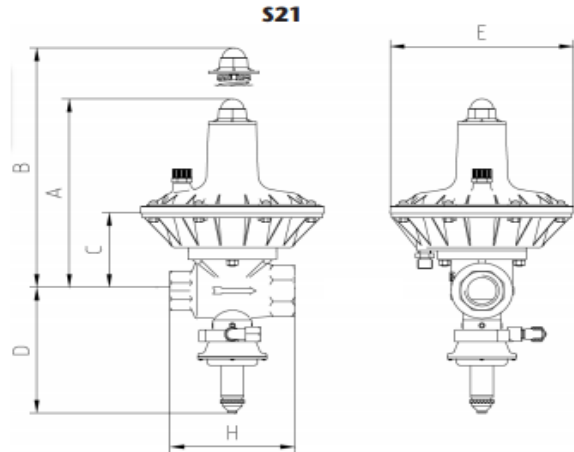

## REGULADOR Y LIMITADOR ALTA PRESION

CODIGO	REGULADOR / LIMITADOR DE 400 KG/H		PVR
	REGULADOR 400 KG/H	1" X 11/2"	942,30 €
	LIMITADOR 400KG/H	1" X 11/2"	942,30 €
Caudales con P1: 3 bar P2: 1,5 ( Equipado con seguridades de Máxima y Mínima)			

∅	H	A	B	C	D
1" X 11/2"	130	220	386	90	135

CODIGO	REGULADOR / LIMITADOR DE 1000 KG/H		PVR
	REGULADOR 1000 KG/H	DN-40	2.860,73 €
	LIMITADOR 1000KG/H	DN-40	2.860,73 €
Caudales con P1: 3 bar P2: 1,5 ( Equipado con seguridades de Máxima y Mínima)			