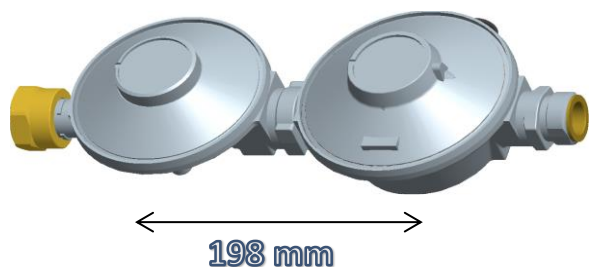

REGULADOR 10 POSICIONES

CODIGO	Regulador 10 posiciones	CONEXIÓN	PVR
9115901022	Regulador 10 posiciones 50-200 mbar	T-M 20*150	23,80 €

CAPÍTULO 8  
GLP

CAPÍTULO 8  
GLP

## REGULADOR BAJA PRESIÓN

CODIGO	REGULADOR 4Kg/h Ps: 150 mbar Vis Max: 300	CONEXIÓN	PVR
7011900278	REGULADOR DOBLE PLATO 4Kg/h Ps: 150 mbar Vis Max: 300	T/M 20*150	29,12 €
4219900001	REGULADOR DOBLE PLATO 4Kg/h Ps: 150 mbar Vis Max: 300	T/M 20*150	38,00 €
ESPECIAL TRANSFORMACIONES ( Incorpora Toma Presión Peterson)			