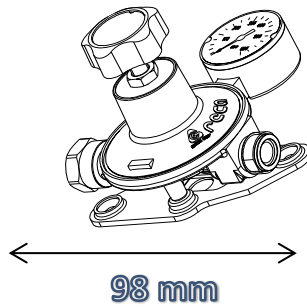

## REGULADOR BAJA PRESIÓN

CODIGO	REGULADOR BAJA PRESION 4kg/h	CONEXIÓN	PVR
7514900036	REGULADOR 4KG/H Ps: 37 mbar	T/M 20*150	10,10 €
7514900102	REGULADOR 4KG/H Ps: 50 mbar	M/M 20*150	10,80 €

98 mm

CODIGO	REGULADOR BAJA PRESION 8/10 kg/h	CONEXIÓN	PVR
7314900081	REGULADOR 8KG/H Ps: 37mbar	M/M 20*150	45,60 €
7314900062	REGULADOR 8KG/H Ps: 50mbar	M/M 20*150	45,60 €
7318900125	REGULADOR 10KG/H Ps: 30-50 mbar Regulable	T/ 20*150 H:1/2"	58,00 €

144 mm

CODIGO	REGULADOR BAJA PRESION 12 kg/h	CONEXIÓN	PVR
7314900063	REGULADOR 12KG/H Ps: 37mbar	T: 20*150 H:1/2"	52,36 €

127 mm

REGULADOR BAJA PRESIÓN

CODIGO	REGULADOR REGULABLE 4KG/H	CONEXIÓN	PVR
7512900015	REGULADOR 4Kg/h REGULABLE 0÷300 mbar	T/M 20*150	58,00 €

REGULADOR 10 POSICIONES

CODIGO	Regulador 10 posiciones	CONEXIÓN	PVR
9115901022	Regulador 10 posiciones 50-200 mbar	T-M 20*150	23,80 €

CAPÍTULO 8  
GLP

CAPÍTULO 8  
GLP