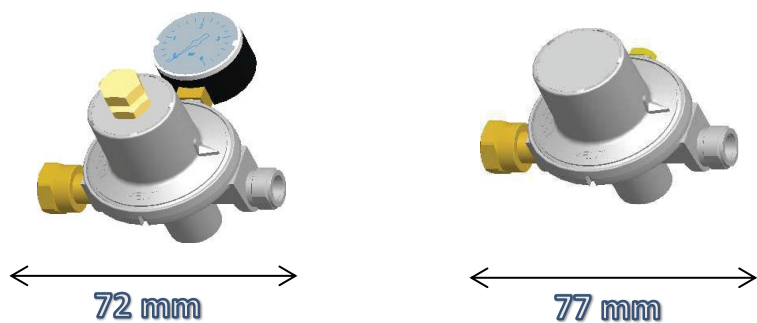

CODIGO	REGULADOR / LIMITADOR DE 12 KG/H		PVR
9115901134	REGULADOR 12 KG/H		27,60 €
961490006	LIMITADOR 10 KG/H		30,47 €