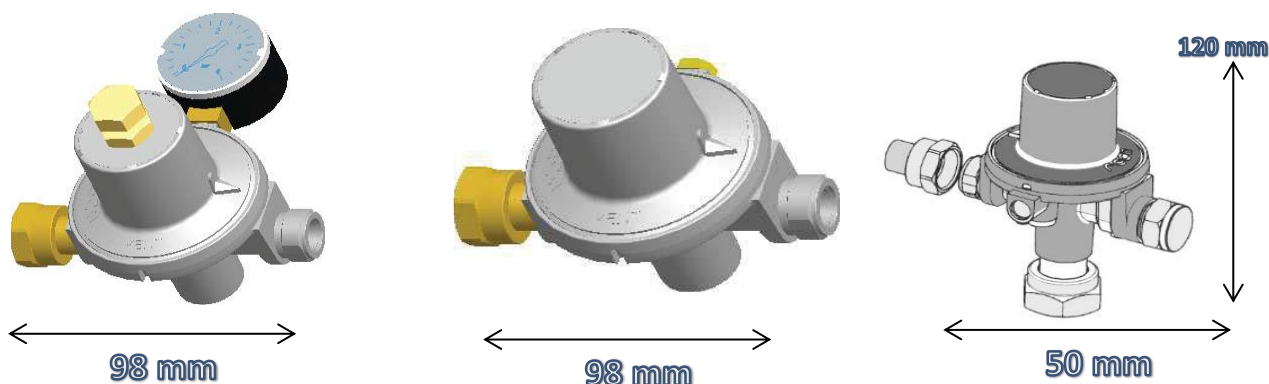

## REGULADOR Y LIMITADOR ALTA PRESION

CODIGO	REGULADOR / LIMITADOR DE 100 KG/H		PVR
941290032	REGULADOR 100 KG/H	H:3/4"	200,00 €
941490021	LIMITADOR 100KG/H	H:3/4"	190,00 €

CODIGO	REGULADOR / LIMITADOR DE 40 KG/H		PVR
901290049	REGULADOR 40 KG/H		71,32 €
951490042	LIMITADOR 40KG/H		67,36 €
901490045	REGULADOR 40 KG/H VERSION ESCUADRA		71,32 €