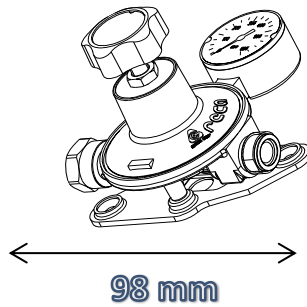

## REGULADOR BAJA PRESIÓN

CODIGO	REGULADOR BAJA PRESION 4kg/h	CONEXIÓN	PVR
7514900036	REGULADOR 4KG/H Ps: 37 mbar	T/M 20*150	10,10 €
7514900102	REGULADOR 4KG/H Ps: 50 mbar	M/M 20*150	10,80 €

98 mm

CODIGO	REGULADOR BAJA PRESION 8/10 kg/h	CONEXIÓN	PVR
7314900081	REGULADOR 8KG/H Ps: 37mbar	M/M 20*150	45,60 €
7314900062	REGULADOR 8KG/H Ps: 50mbar	M/M 20*150	45,60 €
7318900125	REGULADOR 10KG/H Ps: 30-50 mbar Regulable	T/ 20*150 H:1/2"	58,00 €

144 mm

CODIGO	REGULADOR BAJA PRESION 12 kg/h	CONEXIÓN	PVR
7314900063	REGULADOR 12KG/H Ps: 37mbar	T: 20*150 H:1/2"	52,36 €

127 mm

REGULADOR BAJA PRESIÓN

CODIGO	REGULADOR REGULABLE 4KG/H	CONEXIÓN	PVR
7512900015	REGULADOR 4Kg/h REGULABLE 0÷300 mbar	T/M 20*150	58,00 €

REGULADOR 10 POSICIONES

CODIGO	Regulador 10 posiciones	CONEXIÓN	PVR
9115901022	Regulador 10 posiciones 50-200 mbar	T-M 20*150	23,80 €