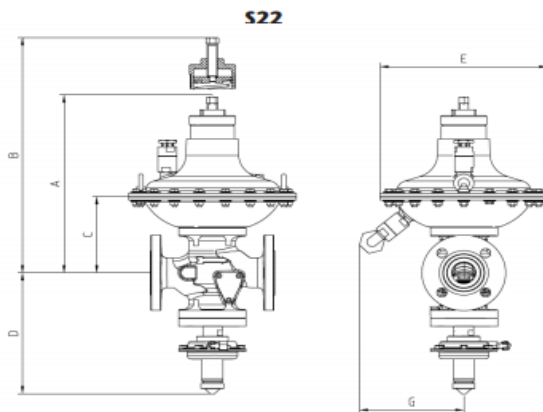

∅	H	A	B	C	D
1" X 11/2"	130	220	386	90	135

CODIGO	REGULADOR / LIMITADOR DE 1000 KG/H		PVR
	REGULADOR 1000 KG/H	DN-40	2.860,73 €
	LIMITADOR 1000KG/H	DN-40	2.860,73 €
Caudales con P1: 3 bar P2: 1,5 ( Equipado con seguridades de Máxima y Mínima)			