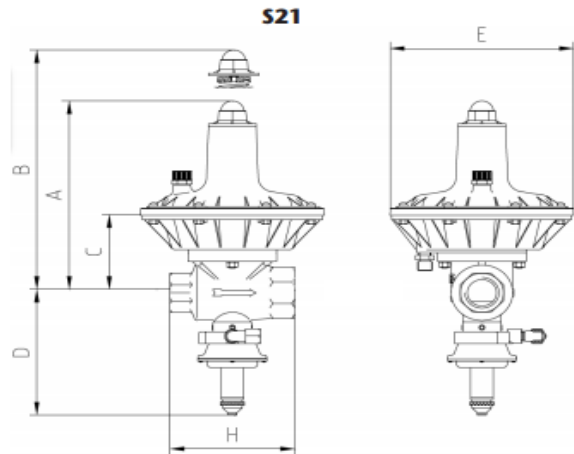

## REGULADOR Y LIMITADOR ALTA PRESION

CODIGO	REGULADOR / LIMITADOR DE 400 KG/H		PVR
	REGULADOR 400 KG/H	1" X 11/2"	942,30 €
	LIMITADOR 400KG/H	1" X 11/2"	942,30 €
Caudales con P1: 3 bar P2: 1,5 ( Equipado con seguridades de Máxima y Mínima)			