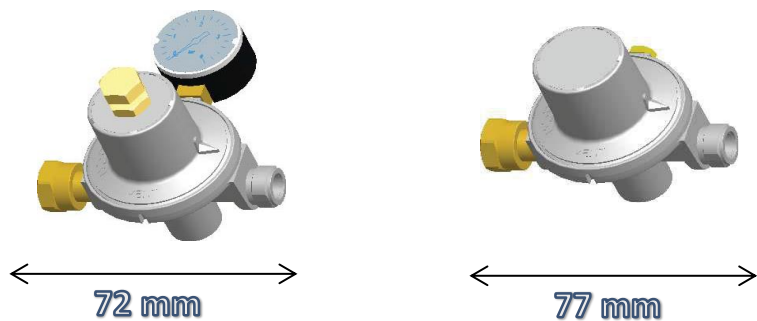

CODIGO	REGULADOR / LIMITADOR DE 12 KG/H	PVR
9115901134	REGULADOR 12 KG/H	27,60 €
961490006	LIMITADOR 10 KG/H	30,47 €