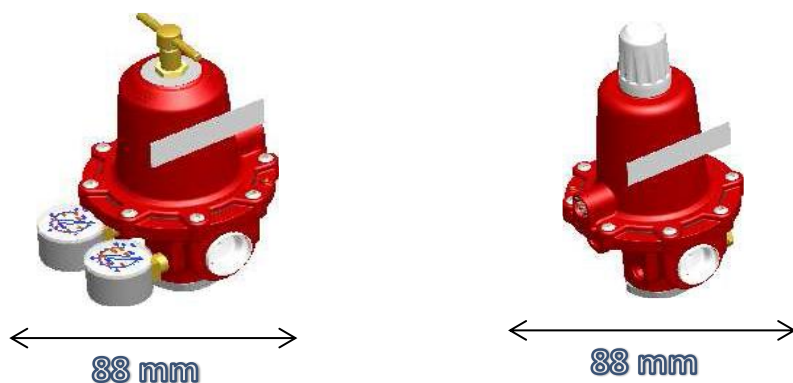

## REGULADOR Y LIMITADOR ALTA PRESION

CODIGO	REGULADOR / LIMITADOR DE 100 KG/H	PVR
941290032	REGULADOR 100 KG/H	H:3/4" 200,00 €
941490021	LIMITADOR 100KG/H	H:3/4" 190,00 €

CODIGO	REGULADOR / LIMITADOR DE 40 KG/H	PVR
901290049	REGULADOR 40 KG/H	71,32 €
951490042	LIMITADOR 40KG/H	67,36 €
901490045	REGULADOR 40 KG/H VERSION ESCUADRA	71,32 €