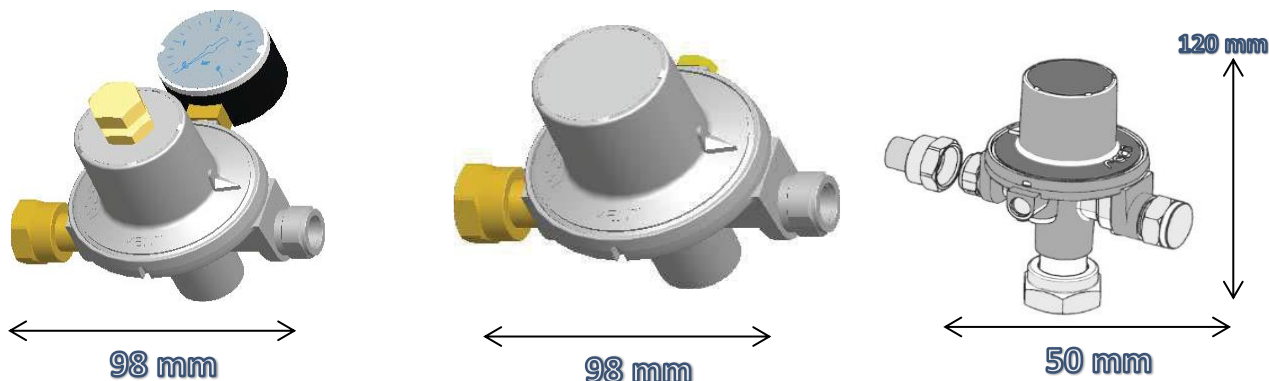

## REGULADOR Y LIMITADOR ALTA PRESION

CODIGO	REGULADOR / LIMITADOR DE 100 KG/H	PVR
941290032	REGULADOR 100 KG/H	H:3/4" 200,00 €
941490021	LIMITADOR 100KG/H	H:3/4" 190,00 €

CODIGO	REGULADOR / LIMITADOR DE 40 KG/H	PVR
901290049	REGULADOR 40 KG/H	71,32 €
951490042	LIMITADOR 40KG/H	67,36 €
901490045	REGULADOR 40 KG/H VERSION ESCUADRA	71,32 €