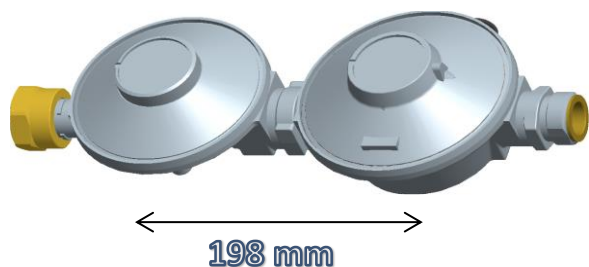

REGULADOR BAJA PRESIÓN

CODIGO	REGULADOR 4Kg/h Ps: 150 mbar Vis Max: 300	CONEXIÓN	PVR
7011900278	REGULADOR DOBLE PLATO 4Kg/h Ps: 150 mbar Vis Max: 300	T/M 20*150	29,12 €
4219900001	REGULADOR DOBLE PLATO 4Kg/h Ps: 150 mbar Vis Max: 300	T/M 20*150	38,00 €
ESPECIAL TRANSFORMACIONES (Incorpora Toma Presión Peterson)