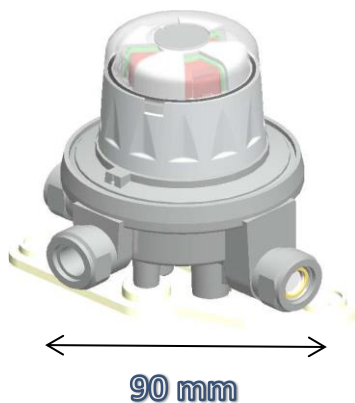

INVERSOR AUTOMATICO

CODIGO	INVERSOR AUTOMATICO	CONEXIÓN	PVR
921490008	INVERSOR AUTOMATICO 8KG/H Ps: 1,5 bar	20*150	90,79 €
921490021	INVERSOR AUTOMATICO 20KG/H Ps: 3 bar	20*150	133,93 €