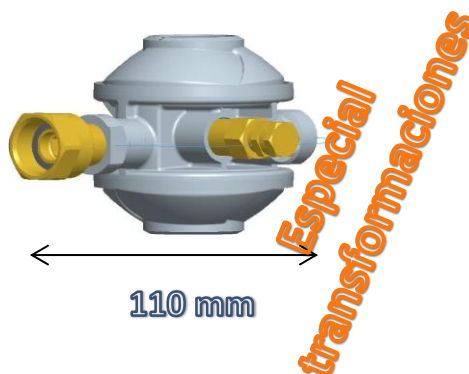

REGULADOR BAJA PRESIÓN

CODIGO	REGULADOR 4Kg/h Ps: 150 mbar Vis Max: 300	CONEXIÓN	PVR
7011900278	REGULADOR DOBLE PLATO 4Kg/h Ps: 150 mbar Vis Max: 300	T/M 20*150	29,12 €
4219900001	REGULADOR DOBLE PLATO 4Kg/h Ps: 150 mbar Vis Max: 300	T/M 20*150	38,00 €
ESPECIAL TRANSFORMACIONES (Incorpora Toma Presión Peterson)