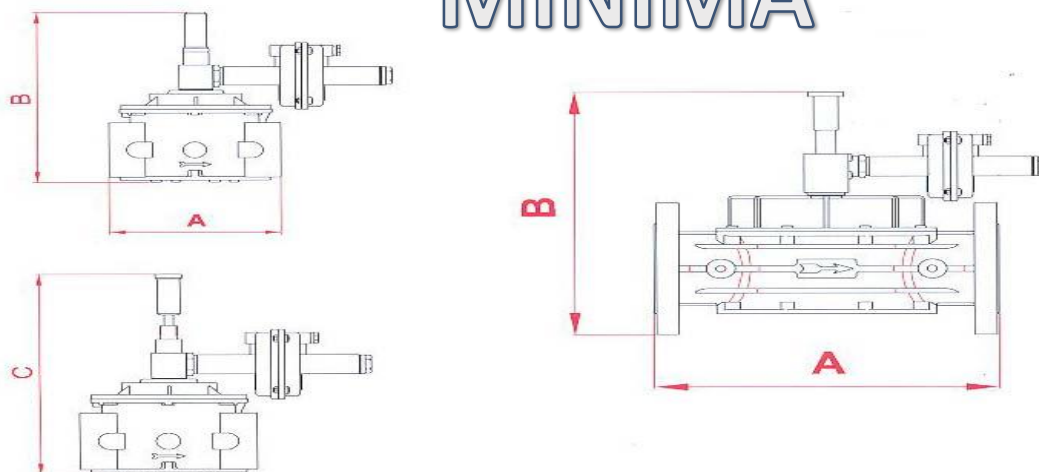

MÁXIMA

Conexión	A	B	C	Peso (Kg)
3/4"	120	164	207	1,5
1"	120	164	207	1,5
1 1/4"	160	215	258	2,3
1 1/2"	160	215	258	2,3
2"	160	232	270	2,5
DN-65	290	330		5,7
DN-80	310	330		7,1
DN-100	350	380		12,5
DN-125	480	440		26,1
DN-150	480	440		30,3

MADAS[®]

VÁLVULAS DE SEGURIDAD DE MÍNIMA 0,5 bar

MADAS

CODIGO	DESCRIPCIÓN	PVR
ESMA00140020	VÁLVULA SEGURIDAD POR MÍNIMA VB REARME MANUAL 3/4" 0,5bar	167,58 €
ESMA00140025	VÁLVULA SEGURIDAD POR MÍNIMA VB REARME MANUAL 1" 0,5bar	168,84 €
ESMA00140032	VÁLVULA SEGURIDAD POR MÍNIMA VB REARME MANUAL 1 1/4" 0,5bar	209,16 €
ESMA00140040	VÁLVULA SEGURIDAD POR MÍNIMA VB REARME MANUAL 1 1/2" 0,5bar	209,16 €
ESMA00140050	VÁLVULA SEGURIDAD POR MÍNIMA VB REARME MANUAL 2" 0,5bar	215,46 €
ESMA00141065	VÁLVULA SEGURIDAD POR MÍNIMA VX REARME MANUAL DN65 0,5bar	415,80 €
ESMA00141080	VÁLVULA SEGURIDAD POR MÍNIMA VX REARME MANUAL DN80 0,5bar	408,24 €
ESMA00141100	VÁLVULA SEGURIDAD POR MÍNIMA VX REARME MANUAL DN100 0,5bar	660,24 €
ESMA00141125	VÁLVULA SEGURIDAD POR MÍNIMA VX REARME MANUAL DN125 0,5bar	1.375,92 €
ESMA00141150	VÁLVULA SEGURIDAD POR MÍNIMA VX REARME MANUAL DN150 0,5bar	1.375,92 €
MUELLE TARADO BLOQUEO DE MÍNIMA		
MU0000002100	MO-2100 18x2,5x50x8 DN20-DN-50 8 a 45 mbar	2,76 €
MU0000003505	MO-2100 18x2,5x50x8 DN65-150 8 a 30 mbar	22,08 €
MU0000003505	MO-0213 1,3x17x55x8 DN125-150 13 a 60 mbar	22,08 €

MÍNIMA

Conexión	A	B	C	Peso (Kg)
3/4"	120	180	210	1,5
1"	120	180	210	1,5
1 1/4"	160	210	245	2,3
1 1/2"	160	210	245	2,3
2"	160	235	280	2,5
DN-65	290	330		5,7
DN-80	310	330		7,1
DN-100	350	380		12,5
DN-125	480	440		26,1
DN-150	480	440		30,3