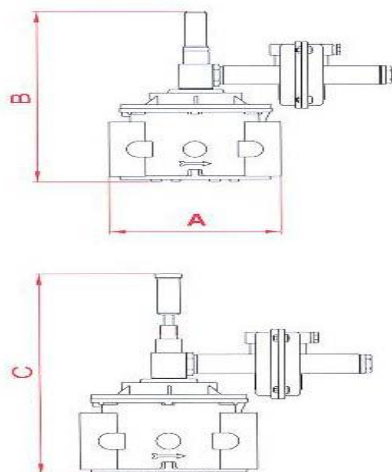

VÁLVULAS DE SEGURIDAD DE MÁXIMA 1 bar

MADAS

CODIGO	DESCRIPCIÓN	PVR
ESMA00130020	VÁLVULA DE SEGURIDAD POR MÁXIMA MADAS VB003 REARME MANUAL 3"	141,12 €
ESMA00130025	VÁLVULA DE SEGURIDAD POR MÁXIMA MADAS VB004 REARME MANUAL 1"	141,12 €
ESMA00130032	VÁLVULA DE SEGURIDAD POR MÁXIMA MADAS VB005 REARME MANUAL 1"	167,58 €
ESMA00130040	VÁLVULA DE SEGURIDAD POR MÁXIMA MADAS VB006 REARME MANUAL 1"	167,58 €
ESMA00130050	VÁLVULA DE SEGURIDAD POR MÁXIMA MADAS VB007 REARME MANUAL 2"	202,86 €
ESMA00131065	VÁLVULA DE SEGURIDAD POR MÁXIMA MADAS VX008 REARME MANUAL D	417,06 €
ESMA00131080	VÁLVULA DE SEGURIDAD POR MÁXIMA MADAS VX009 REARME MANUAL D	409,50 €
ESMA00131100	VÁLVULA DE SEGURIDAD POR MÁXIMA MADAS VX010 REARME MANUAL D	742,14 €
ESMA00131125	VÁLVULA DE SEGURIDAD POR MÁXIMA MADAS VX011 REARME MANUAL D	1.375,92 €
ESMA00131150	VÁLVULA DE SEGURIDAD POR MÁXIMA MADAS VX012 REARME MANUAL D	1.375,92 €

MUELLE TARADO BLOQUEO DE MÁXIMA

MU0000003505	MO-3505	18x2,5x50x8	DN15-DN-50	30-450 mbar	22,08 €
MU0000003505	MO-3505*	18x2,5x50x8	DN15-DN-50	400-800 mbar	22,08 €
MU0000003505	MO-3505*	18x2,5x50x8	DN65-150	30-450 mbar	22,08 €
MU0000003505+MO620	MO-3505*	18x2,5x50x8	DN65-150	200-750 mbar	26,00 €

MÁXIMA

Conexión	A	B	C	Peso (Kg)
3/4"	120	164	207	1,5
1"	120	164	207	1,5
1 1/4"	160	215	258	2,3
1 1/2"	160	215	258	2,3
2"	160	232	270	2,5
DN-65	290	330		5,7
DN-80	310	330		7,1
DN-100	350	380		12,5
DN-125	480	440		26,1
DN-150	480	440		30,3

MÍNIMA

Conexión	A	B	C	Peso (Kg)
3/4"	120	180	210	1,5
1"	120	180	210	1,5
1 1/4"	160	210	245	2,3
1 1/2"	160	210	245	2,3
2"	160	235	280	2,5
DN-65	290	330		5,7
DN-80	310	330		7,1
DN-100	350	380		12,5
DN-125	480	440		26,1
DN-150	480	440		30,3