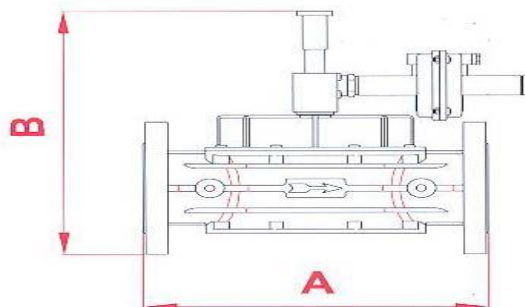

VÁLVULAS DE SEGURIDAD DE MÁXIMA 1 bar

MADAS

CODIGO	DESCRIPCIÓN	PVR
ESMA00130020	VÁLVULA DE SEGURIDAD POR MÁXIMA MADAS VB003 REARME MANUAL 3"	141,12 €
ESMA00130025	VÁLVULA DE SEGURIDAD POR MÁXIMA MADAS VB004 REARME MANUAL 1"	141,12 €
ESMA00130032	VÁLVULA DE SEGURIDAD POR MÁXIMA MADAS VB005 REARME MANUAL 1"	167,58 €
ESMA00130040	VÁLVULA DE SEGURIDAD POR MÁXIMA MADAS VB006 REARME MANUAL 1"	167,58 €
ESMA00130050	VÁLVULA DE SEGURIDAD POR MÁXIMA MADAS VB007 REARME MANUAL 2"	202,86 €
ESMA00131065	VÁLVULA DE SEGURIDAD POR MÁXIMA MADAS VX008 REARME MANUAL D	417,06 €
ESMA00131080	VÁLVULA DE SEGURIDAD POR MÁXIMA MADAS VX009 REARME MANUAL D	409,50 €
ESMA00131100	VÁLVULA DE SEGURIDAD POR MÁXIMA MADAS VX010 REARME MANUAL D	742,14 €
ESMA00131125	VÁLVULA DE SEGURIDAD POR MÁXIMA MADAS VX011 REARME MANUAL D	1.375,92 €
ESMA00131150	VÁLVULA DE SEGURIDAD POR MÁXIMA MADAS VX012 REARME MANUAL D	1.375,92 €

MUELLE TARADO BLOQUEO DE MÁXIMA

MU0000003505	MO-3505	18x2,5x50x8	DN15-DN-50	30-450 mbar	22,08 €
MU0000003505	MO-3505*	18x2,5x50x8	DN15-DN-50	400-800 mbar	22,08 €
MU0000003505	MO-3505*	18x2,5x50x8	DN65-150	30-450 mbar	22,08 €
MU0000003505+MO620	MO-3505*	18x2,5x50x8	DN65-150	200-750 mbar	26,00 €

MÁXIMA

Conexión	A	B	C	Peso (Kg)
3/4"	120	164	207	1,5
1"	120	164	207	1,5
1 1/4"	160	215	258	2,3
1 1/2"	160	215	258	2,3
2"	160	232	270	2,5
DN-65	290	330		5,7
DN-80	310	330		7,1
DN-100	350	380		12,5
DN-125	480	440		26,1
DN-150	480	440		30,3

MÍNIMA

Conexión	A	B	C	Peso (Kg)
3/4"	120	180	210	1,5
1"	120	180	210	1,5
1 1/4"	160	210	245	2,3
1 1/2"	160	210	245	2,3
2"	160	235	280	2,5
DN-65	290	330		5,7
DN-80	310	330		7,1
DN-100	350	380		12,5
DN-125	480	440		26,1
DN-150	480	440		30,3