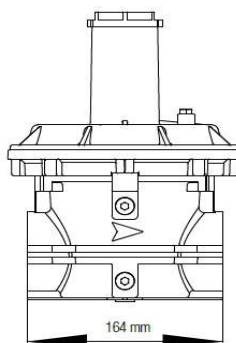

Muelles Disponibles:

Muelles Disponibles:

Rango en mbar: 20÷120 Black
 Rango en mbar: 100÷450 Green
 Rango en mbar: 200÷600 Brown
 Rango en mbar: 100÷450 Green
 Rango en mbar: 200÷600 Brown

Dimension	1/2"	3/4"	1"
WEIGHT (kgs)	0,6	0,6	0,6

Dimension	1 1/4"	1 1/2"	2"
WEIGHT (kgs)	3,4	3,4	3,4

GNI15 06-23