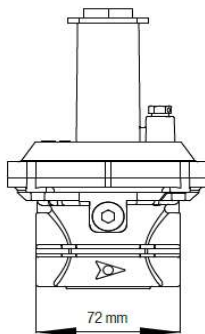

GNI20 09-22

A Cavagna Group Company

GNI15 06-23

P.MAX 1 BAR

CODIGO	DESCRIPCIÓN	PVR
VAGE20060015	VALVULA DE ESCAPE GECA 1/2"	90,52 €
VAGE20060020	VALVULA DE ESCAPE GECA 3/4"	90,52 €
VAGE20060024	VALVULA DE ESCAPE GECA 1"	124,47 €

Muelles Disponibles:

Muelles Disponibles:

Rango en mbar: 20÷120 Black
 Rango en mbar: 100÷450 Green
 Rango en mbar: 200÷600 Brown
 Rango en mbar: 100÷450 Green
 Rango en mbar: 200÷600 Brown

Dimension	1/2"	3/4"	1"
WEIGHT (kgs)	0,6	0,6	0,6

Dimension	1 1/4"	1 1/2"	2"
WEIGHT (kgs)	3,4	3,4	3,4

GNI15 06-23