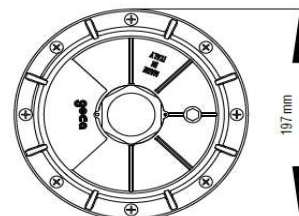

Muelles Disponibles:

Muelles Disponibles:

Rango en mbar: 20÷120 Black
 Rango en mbar: 100÷450 Green
 Rango en mbar: 200÷600 Brown
 Rango en mbar: 100÷450 Green
 Rango en mbar: 200÷600 Brown

Dimension	1/2"	3/4"	1"
WEIGHT (kgs)	0,6	0,6	0,6

Dimension	1 1/4"	1 1/2"	2"
WEIGHT (kgs)	3,4	3,4	3,4

GNI15 06-23