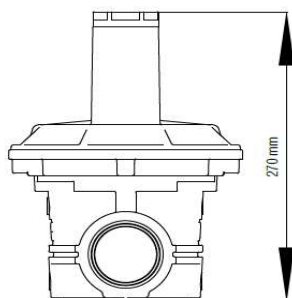

Muelles Disponibles:

Muelles Disponibles:

Rango en mbar: 20÷120 Black
 Rango en mbar: 100÷450 Green
 Rango en mbar: 200÷600 Brown
 Rango en mbar: 100÷450 Green
 Rango en mbar: 200÷600 Brown

Dimension	1/2"	3/4"	1"
WEIGHT (kgs)	0,6	0,6	0,6

Dimension	1 1/4"	1 1/2"	2"
WEIGHT (kgs)	3,4	3,4	3,4

GNI15 06-23