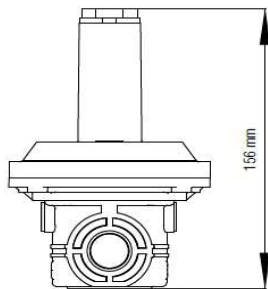

GNI20 09-22

A Cavagna Group Company

GNI15 06-23

P.MAX 1 BAR

CODIGO	DESCRIPCIÓN	PVR
VAGE20060015	VALVULA DE ESCAPE GECA 1/2"	90,52 €
VAGE20060020	VALVULA DE ESCAPE GECA 3/4"	90,52 €
VAGE20060024	VALVULA DE ESCAPE GECA 1"	124,47 €

Muelles Disponibles:

Muelles Disponibles:

Rango en mbar: 20÷120 Black
 Rango en mbar: 100÷450 Green
 Rango en mbar: 200÷600 Brown
 Rango en mbar: 100÷450 Green
 Rango en mbar: 200÷600 Brown

Dimension	1/2"	3/4"	1"
WEIGHT (kgs)	0,6	0,6	0,6

Dimension	1 1/4"	1 1/2"	2"
WEIGHT (kgs)	3,4	3,4	3,4

GNI15 06-23