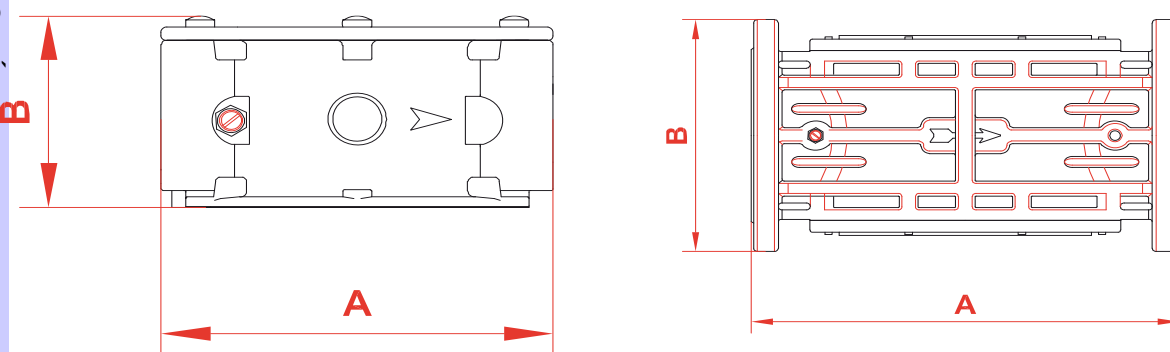

Conexión	A	B	Peso (Kg)	Modelo
1/2"	116	104	0,806	GF015-TPIO
3/4"	116	104	0,795	GF020-TPIO
1"	116	104	0,786	GF025-TPIO
1 1/4"	164	132	1,63	GF032-TPIO
1 1/2"	164	132	1,55	GF040-TPIO
2"	164	132	1,45	GF050-TPIO
DN-65	350	162	7,9	GFD65-TPIO
DN-80	350	162	7,8	GFD80-TPIO
DN-100	350	162	6,8	GFD100-TPIO
DN-125	443	348	23	GFD125-TPIO
DN-150	445	348	21	GFD150-TPIO