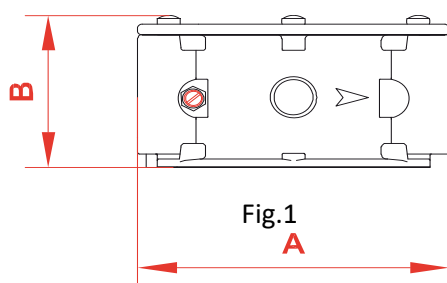

FILTROS PN-6 ROSCADO (MADAS)

CODIGO	DESCRIPCIÓN	PVR
FGMA00060015	FILTRO GAS MADAS ROSCADO PN 6 1/2"	30,38 €
FGMA00060020	FILTRO GAS MADAS ROSCADO PN 6 3/4"	30,38 €
FGMA00060025	FILTRO GAS MADAS ROSCADO PN 6 1"	30,38 €
FGMA00060032	FILTRO GAS MADAS ROSCADO PN 6 1 1/4"	49,82 €
FGMA00060040	FILTRO GAS MADAS ROSCADO PN 6 1 1/2"	49,82 €
FGMA00060050	FILTRO GAS MADAS ROSCADO PN 6 2"	59,54 €

FILTROS PN-6 BRIDADO (MADAS)

CODIGO	DESCRIPCIÓN	PVR
FGMA00061040	FILTRO GAS MADAS CON BRIDAS PN 6 DN 40	122,72 €
FGMA00061050	FILTRO GAS MADAS CON BRIDAS PN 6 DN 50	130,01 €
FGMA00061065	FILTRO GAS MADAS CON BRIDAS PN 6 DN 65	240,57 €
FGMA00061080	FILTRO GAS MADAS CON BRIDAS PN 6 DN 80	246,65 €
FGMA00061100	FILTRO GAS MADAS CON BRIDAS PN 6 DN 100	427,68 €
FGMA00061125	FILTRO GAS MADAS CON BRIDAS PN 6 DN 125	1.021,82 €
FGMA00061150	FILTRO GAS MADAS CON BRIDAS PN 6 DN 150	1.021,82 €
FGMA00061200	FILTRO GAS MADAS CON BRIDAS PN 6 DN 200	2.976,75 €
FGMA00061300	FILTRO GAS MADAS CON BRIDAS PN 6 DN 300	4.963,28 €

Conexión	A	B	Peso (Kg)	Superficie filtrante mm2
Fig. 1 (1/2")	120	72	0,5	4560
Fig. 1 (3/4")	120	72	0,5	4560
Fig. 1 (1")	120	72	0,5	10650
Fig. 1 (1 1/4")	160	87	1,25	10650
Fig. 1 (1 1/2")	160	87	1,2	10650
Fig. 1 (2")	160	110	1,2	10650
Fig. 2 DN-40	230	150	1,35	10650
Fig. 2 DN-50	230	150	1,35	10650
Fig. 2 DN-65	290	180	1,35	39240
Fig. 2 DN-80	310	195	5,3	39240
Fig. 2 DN-100	350	211	5,7	76250
Fig. 2 DN-125	480	302	15	198000
Fig. 2 DN-150	480	302	25	198000
Fig. 2 DN-200	600	380	26,2	-
Fig. 2 DN-300	737	510	90	-