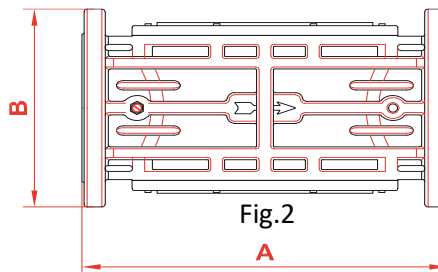

Conexión	A	B	Peso (Kg)	Modelo
1/2"	116	104	0,806	GF015-TPIO
3/4"	116	104	0,795	GF020-TPIO
1"	116	104	0,786	GF025-TPIO
1 1/4"	164	132	1,63	GF032-TPIO
1 1/2"	164	132	1,55	GF040-TPIO
2"	164	132	1,45	GF050-TPIO
DN-65	350	162	7,9	GFD65-TPIO
DN-80	350	162	7,8	GFD80-TPIO
DN-100	350	162	6,8	GFD100-TPIO
DN-125	443	348	23	GFD125-TPIO
DN-150	445	348	21	GFD150-TPIO

Conexión	A	B	Peso (Kg)	Superficie filtrante mm2
Fig. 1 (1/2")	120	72	0,5	4560
Fig. 1 (3/4")	120	72	0,5	4560
Fig. 1 (1")	120	72	0,5	10650
Fig. 1 (1 1/4")	160	87	1,25	10650
Fig. 1 (1 1/2")	160	87	1,2	10650
Fig. 1 (2")	160	110	1,2	10650
Fig. 2 DN-40	230	150	1,35	10650
Fig. 2 DN-50	230	150	1,35	10650
Fig. 2 DN-65	290	180	1,35	39240
Fig. 2 DN-80	310	195	5,3	39240
Fig. 2 DN-100	350	211	5,7	76250
Fig. 2 DN-125	480	302	15	198000
Fig. 2 DN-150	480	302	25	198000
Fig. 2 DN-200	600	380	26,2	-
Fig. 2 DN-300	737	510	90	-