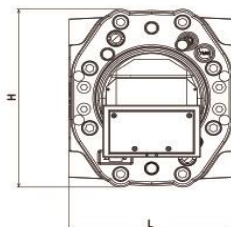

MEDICIÓN

CONTADORES DE PISTONES FMR ALUMINIO PN-16

CODIGO	Calibre	Dn	Qmin/Q		PN	PVR
			máx	L(mm)		
COME00016050	G16	DN-50	0,65/25	171	16	2.220,00 €
COME00025050	G25	DN-50	0,65/40	171	16	2.220,00 €
COME00040050	G40	DN50	0,65/65	171	16	2.220,00 €
COME00065050	G65	DN50	0,65/100	171	16	2.220,00 €
COME00065080	G65	DN-80	1/100	171	16	2.940,00 €
COME00100050	G100	DN50	1/160	171	16	2.970,00 €
COME00100080	G100	DN80	1,6/250	171	16	2.730,00 €
COME00100081	G100	DN80	1,6/160	241	16	3.780,00 €
COME00160080	G160	DN80	1,6/250	171	16	3.540,00 €
COME00160100	G160	DN80/100	1,6/250	241	16	3.780,00 €
COME00250100	G250	DN100	2,5/400	241	16	5.670,00 €
COME00400100	G400	DN100	4/650	241	16	8.208,00 €
COME00650150	G-650	DN150	6,5/1000	260	16	10.944,00 €

Consultar precios para otros tamaños o configuraciones
Disponible version para presiones PN-40 y PN-100
Con doble emisor de frecuencia + 1 contacto tampering
Incluye conector hembra der Bf, filtro y botella de aceite
Protección de campos magneticos

	CALIBRE	Caudal	DN	kg	A	B	C	H	I
		Max							
FMR PN16/ANSI 150	G25	40	50	7	242	68	174	163	171
	G40	65	50	7	242	68	174	163	171
	G65	100	50	12	171	72	179	202	171
	G100	160	80	14	303	92	211	202	171
	G160	250	80	15	354	118	236	202	241
	G160	250	100	15	354	118	236	202	241
	G250	400	100	38	386	160	226	288	241
	G400	650	100	51	501	218	283	288	241
	G400	650	150	51	501	218	283	288	260

GNI6 03/23