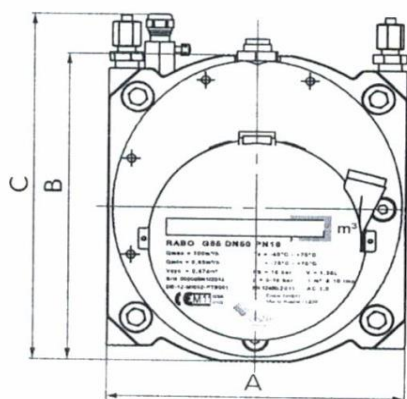

Aluminio: Dimensiones y pesos

Tamaño	Dimensiones (mm)						Peso (kg)
	A	B	C*	D	E	F	
G16-G65	171	192	216	96	191	286	11
G65 (EBL 150**)	-	-	-	-	-	-	-
G100	171	192	216	138	233	371	15
G160	241	256	280	131	271	402	30
G250	241	256	280	156	296	451	34
G400 DN100	241	256	280	190	320	510	41
G400 DN150	241	280	315	190	320	510	40