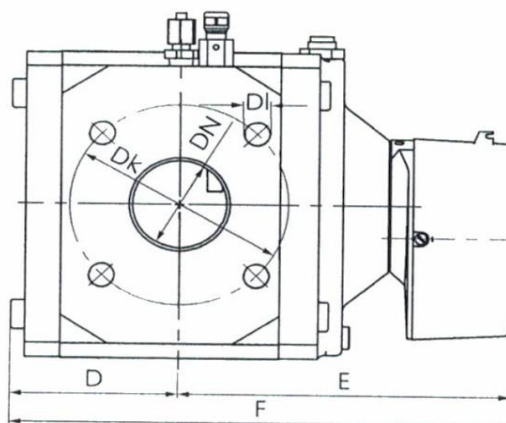

Aluminio: Dimensiones y pesos

Tamaño	Dimensiones (mm)						Peso (kg)
	A	B	C*	D	E	F	
G16-G65	171	192	216	96	191	286	11
G65 (EBL 150**)	-	-	-	-	-	-	-
G100	171	192	216	138	233	371	15
G160	241	256	280	131	271	402	30
G250	241	256	280	156	296	451	34
G400 DN100	241	256	280	190	320	510	41
G400 DN150	241	280	315	190	320	510	40