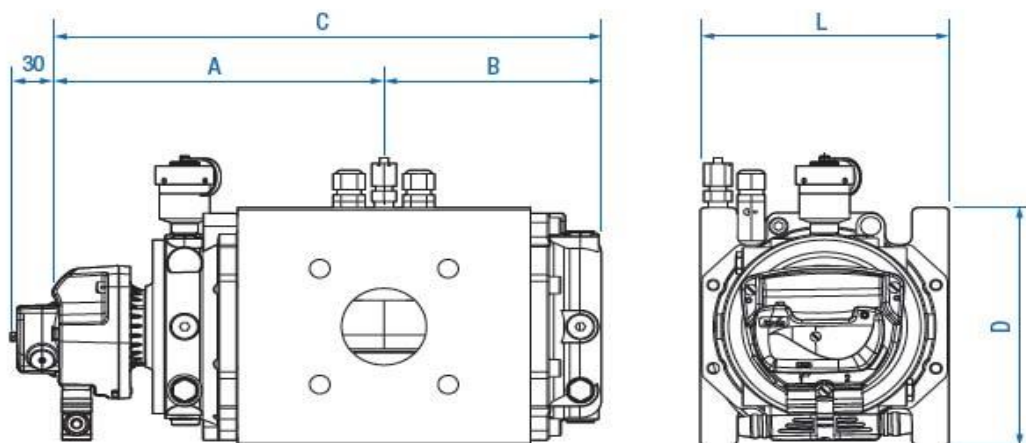

CONTADORES DE PISTONES ALUMINIO PN-16

CODIGO	Calibre	Dn	Dinami		PVR	
			Qmáx	L(mm) ca		
COACP0016050	* CONTADOR PISTONES G-16 DN-50	DN50	25	171	100	2.592,00 €
COACP0025050	* CONTADOR PISTONES G-25 DN-50	DN50	40	171	160	2.619,00 €
COACP0040050	* CONTADOR PISTONES G-40 DN-50	DN50	65	171	160	2.725,50 €
COACP0065050	CONTADOR PISTONES G-65 DN-50	DN80	100	171	160	2.749,50 €
COACP0100050	CONTADOR PISTONES G-100 DN-50	DN50	160	171	160	3.301,50 €
COACP0100080	CONTADOR PISTONES G-100 DN-80	DN80	160	241	160	3.534,00 €
COACP0160080	CONTADOR PISTONES G-160 DN-80	DN80	250	241	160	5.178,00 €
COACP0250100	CONTADOR PISTONES G-250 DN-100	DN100	400	241	160	6.178,50 €
COACP0400100	CONTADOR PISTONES G-400 DN-100	DN150	650	241	160	6.916,50 €

* MODELO DELTA COMPACT

ACTARIS PISTONES DELTA	CALIBRE	Caudal Max	DN	kg	A	B	C	D	F	
		* G-16	25	50	11	190	121	311	182	171
	* G-25	40	50	11	190	121	311	182	171	
	* G-40	65	50	11	190	121	311	182	171	
	* G-65	100	50	11	190	121	311	182	171	
	* G-100	160	80	15	228	159	387	182	171	
	* G-160	250	80	29	230	179	409	235	241	
	* G-250	400	100	43	333	282	615	235	241	
	* *G-400	650	150	104	375	290	610	308	450	
	* G-650	1000	150	197	455	365	610	400	500	

GNI6 03/23