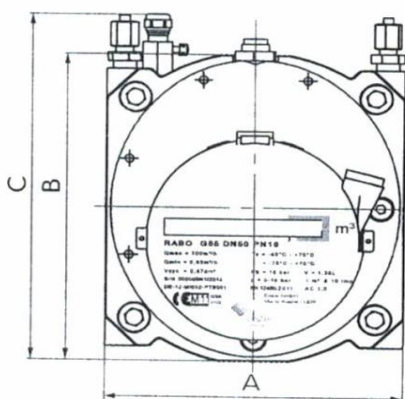

Aluminio: Dimensiones y pesos

Tamaño	Dimensiones (mm)						Peso (kg)
	A	B	C*	D	E	F	
G16-G65	171	192	216	96	191	286	11
G65 (EBL 150**)	-	-	-	-	-	-	-
G100	171	192	216	138	233	371	15
G160	241	256	280	131	271	402	30
G250	241	256	280	156	296	451	34
G400 DN100	241	256	280	190	320	510	41
G400 DN150	241	280	315	190	320	510	40