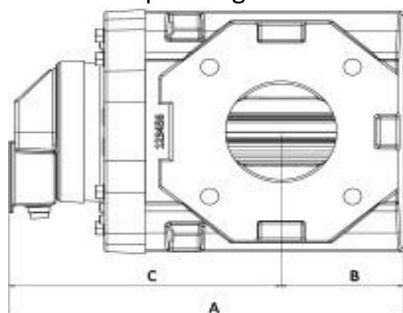

MEDICIÓN

CONTADORES DE PISTONES FMR ALUMINIO PN-16

CODIGO	Calibre	Dn	Qmin/Q		PN	PVR
			máx	L(mm)		
COME00016050	G16	DN-50	0,65/25	171	16	2.220,00 €
COME00025050	G25	DN-50	0,65/40	171	16	2.220,00 €
COME00040050	G40	DN50	0,65/65	171	16	2.220,00 €
COME00065050	G65	DN50	0,65/100	171	16	2.220,00 €
COME00065080	G65	DN-80	1/100	171	16	2.940,00 €
COME00100050	G100	DN50	1/160	171	16	2.970,00 €
COME00100080	G100	DN80	1,6/250	171	16	2.730,00 €
COME00100081	G100	DN80	1,6/160	241	16	3.780,00 €
COME00160080	G160	DN80	1,6/250	171	16	3.540,00 €
COME00160100	G160	DN80/100	1,6/250	241	16	3.780,00 €
COME00250100	G250	DN100	2,5/400	241	16	5.670,00 €
COME00400100	G400	DN100	4/650	241	16	8.208,00 €
COME00650150	G-650	DN150	6,5/1000	260	16	10.944,00 €

Consultar precios para otros tamaños o configuraciones
 Disponible version para presiones PN-40 y PN-100
 Con doble emisor de frecuencia + 1 contacto tampering
 Incluye conector hembra der Bf, filtro y botella de aceite
 Protección de campos magneticos

Aluminio: Dimensiones y pesos

Tamaño	Dimensiones (mm)						Peso (kg)
	A	B	C*	D	E	F	
G16-G65	171	192	216	96	191	286	11
G65 (EBL 150**)	-	-	-	-	-	-	-
G100	171	192	216	138	233	371	15
G160	241	256	280	131	271	402	30
G250	241	256	280	156	296	451	34
G400 DN100	241	256	280	190	320	510	41
G400 DN150	241	280	315	190	320	510	40