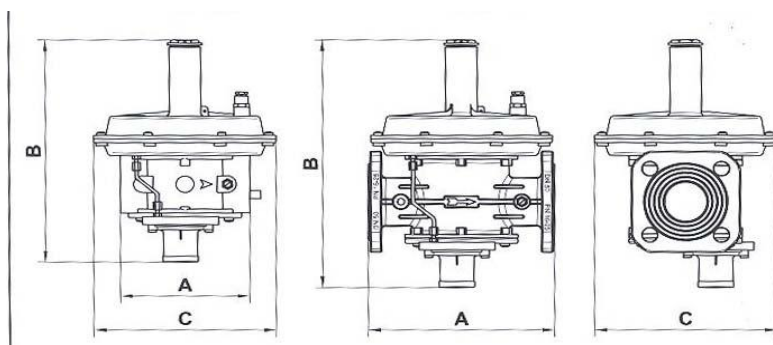

**MADAS®**

**CONSULTAR CAUDALES**

Conexión	A	B	C	D
11/2"	160	297	225	
2"	160	297	225	
DN-50	230	330	225	
DN-65	290	471	528	330
DN-80	310	478	535	330
DN-100	350	504	561	330

**RESITE** *gas*

TEL. 916418495  
FAX. 916448498  
INFO@RESITE.ES