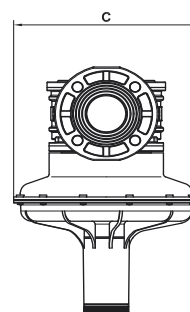

GAS NATURAL INDUSTRIAL

REGULADOR ROSCADO A CERO P1= 0,5 bar

CODIGO	DESCRIPCIÓN			PVR
REMA0000AG25	Regulador a Cero Dn-25	Ratio Gas / Aire 1/1	AG25	158,31 €
REMA0000AG32	Regulador a Cero Dn-32	Ratio Gas / Aire 1/1	AG32	193,63 €
REMA0000AG40	Regulador a Cero Dn-40	Ratio Gas / Aire 1/1	AG40	196,02 €
REMA0000AG50	Regulador a Cero Dn-50	Ratio Gas / Aire 1/1	AG50	231,43 €
REMA0000AG08	Regulador a Cero Dn-65	Ratio Gas / Aire 1/1	AG08	558,17 €
REMA0000AG09	Regulador a Cero Dn-80	Ratio Gas / Aire 1/1	AG09	614,74 €
REMA0000AG10	Regulador a Cero Dn-100	Ratio Gas / Aire 1/1	AG10	1.185,83 €
REMA000AG25R	Regulador a Cero Dn-25	Ratio Gas / Aire 1/1 - 1/10	AG25R	190,73 €
REMA000AG32R	Regulador a Cero Dn-32	Ratio Gas / Aire 1/1 - 1/10	AG32R	229,27 €
REMA000AG40R	Regulador a Cero Dn-40	Ratio Gas / Aire 1/1 - 1/10	AG40R	231,67 €
REMA000AG50R	Regulador a Cero Dn-50	Ratio Gas / Aire 1/1 - 1/10	AG50R	260,61 €
REMA000AG08R	Regulador a Cero Dn-65	Ratio Gas / Aire 1/1 - 1/10	AG08R	590,47 €
REMA000AG09R	Regulador a Cero Dn-80	Ratio Gas / Aire 1/1 - 1/10	AG09R	647,04 €
REMA000AG10R	Regulador a Cero Dn-100	Ratio Gas / Aire 1/1 - 1/10	AG10R	1.215,02 €
REMA000AG25I	Regulador a Cero Dn-25	Ratio Gas / Aire 1/1 - 10/1	AG25I	215,12 €
REMA000AG32I	Regulador a Cero Dn-32	Ratio Gas / Aire 1/1 - 10/1	AG32I	263,96 €
REMA000AG40I	Regulador a Cero Dn-40	Ratio Gas / Aire 1/1 - 10/1	AG40I	266,35 €
REMA000AG50I	Regulador a Cero Dn-50	Ratio Gas / Aire 1/1 - 10/1	AG50I	300,79 €
REMA000AG08I	Regulador a Cero Dn-65	Ratio Gas / Aire 1/1 - 10/1	AG08I	708,51 €
REMA000AG08I	Regulador a Cero Dn-80	Ratio Gas / Aire 1/1 - 10/1	AG09I	708,51 €
REMA000AG08I	Regulador a Cero Dn-100	Ratio Gas / Aire 1/1 - 10/1	AG10I	708,51 €
REMA0KITAGRC	Kit de regulación 1/4"			28,35 €

MADAS®