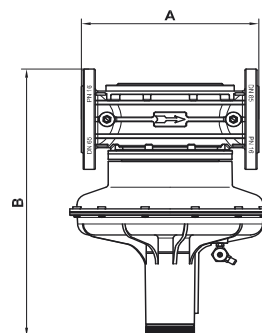

MADAS[®]

Conexión	A	B	C	Peso (Kg)
DN 15 COMPACT	120	155	95	0,8
DN 20 COMPACT	120	155	95	0,8
DN25 COMPACT	120	155	140	0,8
DN 15	120	193	140	1,3
DN-20	120	193	140	1,3
DN-25	120	193	140	1,3
DN-32	160	260	225	3,2
DN-40	160	260	225	3,2
DN-50	160	281	225	3,5