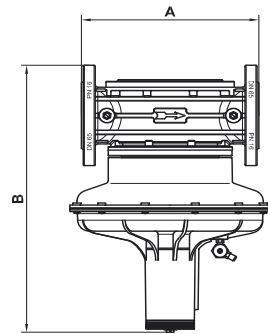

**MADAS**®

Conexión	A	B	C	Peso (Kg)
DN 15 COMPACT	120	155	95	0,8
DN 20 COMPACT	120	155	95	0,8
DN25 COMPACT	120	155	140	0,8
DN 15	120	193	140	1,3
DN-20	120	193	140	1,3
DN-25	120	193	140	1,3
DN-32	160	260	225	3,2
DN-40	160	260	225	3,2
DN-50	160	281	225	3,5