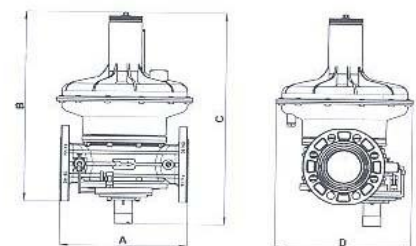

**MADAS®**

**CONSULTAR CAUDALES**

Conexión	A	B	C	D
11/2"	160	297	225	
2"	160	297	225	
DN-50	230	330	225	
DN-65	290	471	528	330
DN-80	310	478	535	330
DN-100	350	504	561	330

**RESITE** *gas*

TEL. 916418495  
FAX. 916448498  
INFO@RESITE.ES