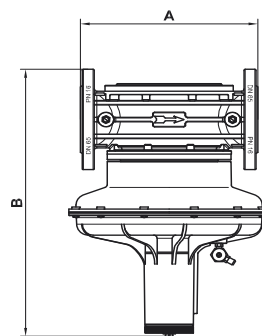

GAS NATURAL INDUSTRIAL

REGULADOR ROSCADO A CERO P1= 0,5 bar

CODIGO	DESCRIPCIÓN			PVR
REMA0000AG25	Regulador a Cero Dn-25	Ratio Gas / Aire 1/1	AG25	158,31 €
REMA0000AG32	Regulador a Cero Dn-32	Ratio Gas / Aire 1/1	AG32	193,63 €
REMA0000AG40	Regulador a Cero Dn-40	Ratio Gas / Aire 1/1	AG40	196,02 €
REMA0000AG50	Regulador a Cero Dn-50	Ratio Gas / Aire 1/1	AG50	231,43 €
REMA0000AG08	Regulador a Cero Dn-65	Ratio Gas / Aire 1/1	AG08	558,17 €
REMA0000AG09	Regulador a Cero Dn-80	Ratio Gas / Aire 1/1	AG09	614,74 €
REMA0000AG10	Regulador a Cero Dn-100	Ratio Gas / Aire 1/1	AG10	1.185,83 €
REMA000AG25R	Regulador a Cero Dn-25	Ratio Gas / Aire 1/1 - 1/10	AG25R	190,73 €
REMA000AG32R	Regulador a Cero Dn-32	Ratio Gas / Aire 1/1 - 1/10	AG32R	229,27 €
REMA000AG40R	Regulador a Cero Dn-40	Ratio Gas / Aire 1/1 - 1/10	AG40R	231,67 €
REMA000AG50R	Regulador a Cero Dn-50	Ratio Gas / Aire 1/1 - 1/10	AG50R	260,61 €
REMA000AG08R	Regulador a Cero Dn-65	Ratio Gas / Aire 1/1 - 1/10	AG08R	590,47 €
REMA000AG09R	Regulador a Cero Dn-80	Ratio Gas / Aire 1/1 - 1/10	AG09R	647,04 €
REMA000AG10R	Regulador a Cero Dn-100	Ratio Gas / Aire 1/1 - 1/10	AG10R	1.215,02 €
REMA000AG25I	Regulador a Cero Dn-25	Ratio Gas / Aire 1/1 - 10/1	AG25I	215,12 €
REMA000AG32I	Regulador a Cero Dn-32	Ratio Gas / Aire 1/1 - 10/1	AG32I	263,96 €
REMA000AG40I	Regulador a Cero Dn-40	Ratio Gas / Aire 1/1 - 10/1	AG40I	266,35 €
REMA000AG50I	Regulador a Cero Dn-50	Ratio Gas / Aire 1/1 - 10/1	AG50I	300,79 €
REMA000AG08I	Regulador a Cero Dn-65	Ratio Gas / Aire 1/1 - 10/1	AG08I	708,51 €
REMA000AG08I	Regulador a Cero Dn-80	Ratio Gas / Aire 1/1 - 10/1	AG09I	708,51 €
REMA000AG08I	Regulador a Cero Dn-100	Ratio Gas / Aire 1/1 - 10/1	AG10I	708,51 €
REMA0KITAGRC	Kit de regulación 1/4"			28,35 €

MADAS®