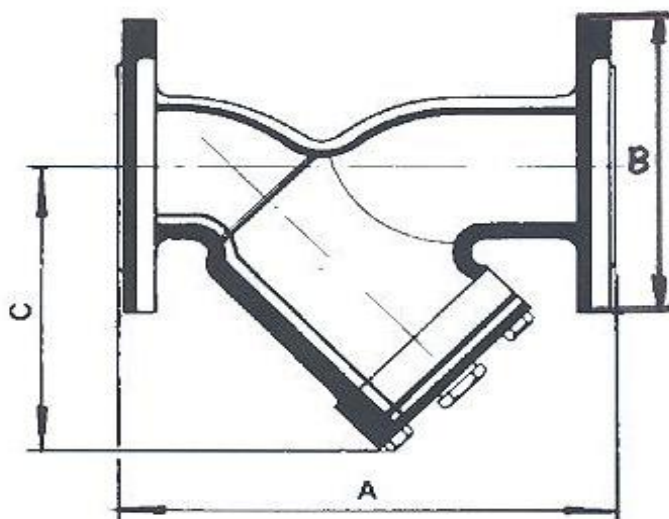

PED 97/23/CE

Para tamaños superiores a DN-32
Pruebas hidrostáticas y criterios de
aceptación según EN 12266-1

Dimensiones entre caras según EN 558-1

Conexión DN	DIMENSIONES			PESO (Kg)		
	A	B PN-16	B PN-40	C	PESO PN-16	PN-40
15	130	90	95	75	2,6	2
20	150	100	105	85	3	2,6
25	160	115	115	95	4,3	3,8
32	180	135	140	120	6,8	8
40	200	150	150	140	8,8	9,5
50	230	160	165	160	11	13
65	290	180	185	180	14,6	20
80	310	215	200	200	18,6	26
100	350	235	235	230	27	37
125	400	280	270	300	38,5	60
150	480	320	300	350	54,5	79
200	600	405	375	420	110	152

Dimensiones en mm

RESITE *gas*

TEL. 916418495
FAX. 916448498
INFO@RESITE.ES

C/ NAVALES, 51
POL.IND.URTINSA I
ALCORCÓN - 28923
MADRID

03/03/2015

Página: **152**

Familia: **GN14**

Validez mes en curso