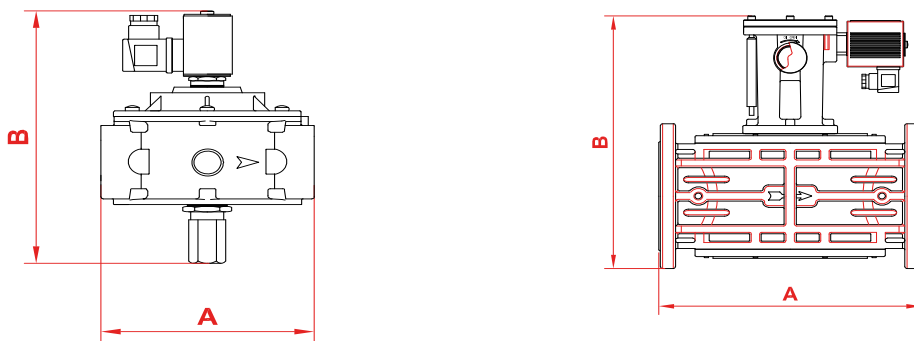

DETECCIÓN DE GAS

ELECTROVÁLVULAS MADAS REARME MANUAL NC **500 mbar** 220V

CODIGO	DESCRIPCION	PVR
EVMA01050015	ELECTROVÁLVULA MADAS 16RM NC 220V CMA02 500 mbar 1/2" LATÓN	75,35 €
EVMA01050020	ELECTROVÁLVULA MADAS 16RM NC 220V CM3A0 500 mbar 3/4" LATÓN	75,35 €
EVMA01050025	ELECTROVÁLVULA MADAS 16RM NC 220V CMA04 500 mbar 1" LATÓN	90,90 €
EVMA01050032	ELECTROVÁLVULA MADAS 16RM NC 220V CMA05 500 mbar 1 1/4"	121,99 €
EVMA01050040	ELECTROVÁLVULA MADAS 16RM NC 220V CMA06 500 mbar 1 1/2"	121,99 €
EVMA01050050	ELECTROVÁLVULA MADAS 16RM NC 220V CMA07 500 mbar 2"	147,11 €
EVMA01051065	ELECTROVÁLVULA MADAS 16RM NC 012V CXA08 500 mbar DN65	444,91 €
EVMA01051080	ELECTROVÁLVULA MADAS 16RM NC 220V CXA09 500 mbar DN80	448,50 €
EVMA01051100	ELECTROVÁLVULA MADAS 16RM NC 220V CXA10 500 mbar DN100	705,64 €
EVMA01051125	ELECTROVÁLVULA MADAS 16RM NC 220V CXA11 500 mbar DN125	1.367,03 €
EVMA01051150	ELECTROVÁLVULA MADAS 16RM NC 220V CXA12 500 mbar DN150	1.367,03 €
EVMA01051200	ELECTROVÁLVULA MADAS 16RM NC 220V CXA13 500 mbar DN200	3.711,19 €
EVMA01051250	ELECTROVÁLVULA MADAS 16RM NC 220V CXA13 500 mbar DN250	5.513,56 €
EVMA01051300	ELECTROVÁLVULA MADAS 16RM NC 220V CXA13 500 mbar DN300	5.804,19 €

DIMENSIONES

Conexión	A	B	Peso (Kg)
1/2"	66	133	0,6
3/4"	66	133	0,6
1"	82	141	0,8
1 1/4"	160	215	2
1 1/2"	160	215	2
2"	160	246	2,2
DN-65	290	355	11,1
DN-80	310	363	11,4
DN-100	350	363	15,8 / 19,2
DN-125	480	460	30,7
DN-150	480	460	33,2
DN-200	600	540	61,5
DN-250	670	580	105
DN-300	737	730	103