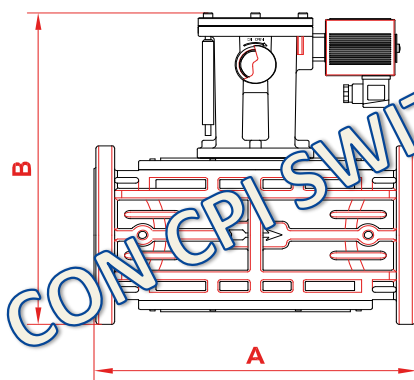

DIMENSIONES

Conexión	A	B	Peso (Kg)
1/2"	66	133	0,6
3/4"	66	133	0,6
1"	82	141	0,8
1 1/4"	160	215	2
1 1/2"	160	215	2
2"	160	246	2,2
DN-65	290	355	11,1
DN-80	310	363	11,4
DN-100	350	363	15,8 / 19,2
DN-125	480	460	30,7
DN-150	480	460	33,2
DN-200	600	540	61,5
DN-250	670	580	105
DN-300	737	730	103

ELECTROVÁLVULAS MADAS REARME MANUAL NC **500 mbar** 220V

CODIGO	DESCRIPCION	CON CPI SWITCH	PVR
EVMAS1050020	ELECTROVÁLVULA MADAS 16RM NC 220V CM3A0 500 mbar 3/4" LATÓN		170,43 €
EVMAS1050025	ELECTROVÁLVULA MADAS 16RM NC 220V CMA04 500 mbar 1" LATÓN		170,43 €
EVMAS1050032	ELECTROVÁLVULA MADAS 16RM NC 220V CMA05 500 mbar 1 1/4"		213,73 €
EVMAS1050040	ELECTROVÁLVULA MADAS 16RM NC 220V CMA06 500 mbar 1 1/2"		213,73 €
EVMAS1050050	ELECTROVÁLVULA MADAS 16RM NC 220V CMA07 500 mbar 2"		239,08 €
EVMAS1051065	ELECTROVÁLVULA MADAS 16RM NC 012V CXA08 500 mbar DN65		525,64 €
EVMAS1051080	ELECTROVÁLVULA MADAS 16RM NC 220V CXA09 500 mbar DN80		518,82 €
EVMAS1051100	ELECTROVÁLVULA MADAS 16RM NC 220V CXA10 500 mbar DN100		784,82 €
EVMAS1051125	ELECTROVÁLVULA MADAS 16RM NC 220V CXA11 500 mbar DN125		1.446,32 €
EVMAS1051150	ELECTROVÁLVULA MADAS 16RM NC 220V CXA12 500 mbar DN150		1.446,32 €
EVMAS1051200	ELECTROVÁLVULA MADAS 16RM NC 220V CXA13 500 mbar DN200		3.764,89 €