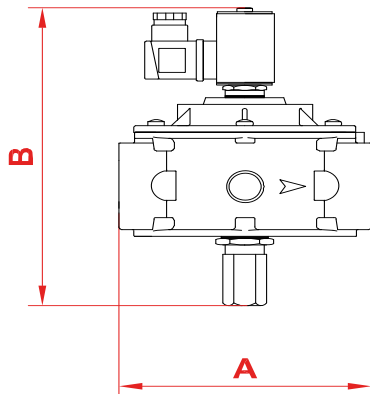

DIMENSIONES

Conexión	A	B	Peso (Kg)
1/2"	66	133	0,6
3/4"	66	133	0,6
1"	82	141	0,8
1 1/4"	160	215	2
1 1/2"	160	215	2
2"	160	246	2,2
DN-65	290	355	11,1
DN-80	310	363	11,4
DN-100	350	363	15,8 / 19,2
DN-125	480	460	30,7
DN-150	480	460	33,2
DN-200	600	540	61,5
DN-250	670	580	105
DN-300	737	730	103

ELECTROVÁLVULAS MADAS REARME MANUAL NC **500 mbar** 220V

CODIGO	DESCRIPCION	CON CPI SWITCH	PVR
EVMAS1050020	ELECTROVÁLVULA MADAS 16RM NC 220V CM3A0 500 mbar 3/4" LATÓN		170,43 €
EVMAS1050025	ELECTROVÁLVULA MADAS 16RM NC 220V CMA04 500 mbar 1" LATÓN		170,43 €
EVMAS1050032	ELECTROVÁLVULA MADAS 16RM NC 220V CMA05 500 mbar 1 1/4"		213,73 €
EVMAS1050040	ELECTROVÁLVULA MADAS 16RM NC 220V CMA06 500 mbar 1 1/2"		213,73 €
EVMAS1050050	ELECTROVÁLVULA MADAS 16RM NC 220V CMA07 500 mbar 2"		239,08 €
EVMAS1051065	ELECTROVÁLVULA MADAS 16RM NC 012V CXA08 500 mbar DN65		525,64 €
EVMAS1051080	ELECTROVÁLVULA MADAS 16RM NC 220V CXA09 500 mbar DN80		518,82 €
EVMAS1051100	ELECTROVÁLVULA MADAS 16RM NC 220V CXA10 500 mbar DN100		784,82 €
EVMAS1051125	ELECTROVÁLVULA MADAS 16RM NC 220V CXA11 500 mbar DN125		1.446,32 €
EVMAS1051150	ELECTROVÁLVULA MADAS 16RM NC 220V CXA12 500 mbar DN150		1.446,32 €
EVMAS1051200	ELECTROVÁLVULA MADAS 16RM NC 220V CXA13 500 mbar DN200		3.764,89 €