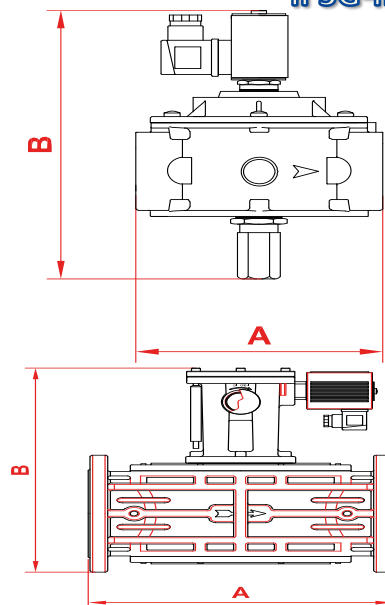

DIMENSIONES

Conexión	A	B	Peso (Kg)
1/2"	66	133	0,6
3/4"	66	133	0,6
1"	82	141	0,8
1 1/4"	160	215	2
1 1/2"	160	215	2
2"	160	246	2,2
DN-65	290	355	11,1
DN-80	310	363	11,4
DN-100	350	363	15,8 / 19,2
DN-125	480	460	30,7
DN-150	480	460	33,2
DN-200	600	540	61,5
DN-250	670	580	105
DN-300	737	730	103

II 3G-II 3D