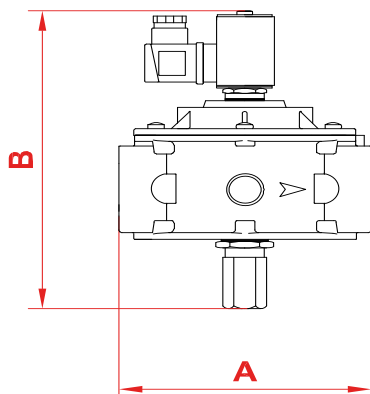

DIMENSIONES

Conexión	A	B	Peso (Kg)
1/2"	66	133	0,6
3/4"	66	133	0,6
1"	82	141	0,8
1 1/4"	160	215	2
1 1/2"	160	215	2
2"	160	246	2,2
DN-65	290	355	11,1
DN-80	310	363	11,4
DN-100	350	363	15,8 / 19,2
DN-125	480	460	30,7
DN-150	480	460	33,2
DN-200	600	540	61,5
DN-250	670	580	105
DN-300	737	730	103

DETECCIÓN DE GAS

ELECTROVÁLVULAS MADAS REARME MANUAL NC **500 mbar** 220V

CODIGO	DESCRIPCION	CON CPI SWITCH	PVR
EVMAS1050020	ELECTROVÁLVULA MADAS 16RM NC 220V CM3A0 500 mbar 3/4" LATÓN		170,43 €
EVMAS1050025	ELECTROVÁLVULA MADAS 16RM NC 220V CMA04 500 mbar 1" LATÓN		170,43 €
EVMAS1050032	ELECTROVÁLVULA MADAS 16RM NC 220V CMA05 500 mbar 1 1/4"		213,73 €
EVMAS1050040	ELECTROVÁLVULA MADAS 16RM NC 220V CMA06 500 mbar 1 1/2"		213,73 €
EVMAS1050050	ELECTROVÁLVULA MADAS 16RM NC 220V CMA07 500 mbar 2"		239,08 €
EVMAS1051065	ELECTROVÁLVULA MADAS 16RM NC 012V CXA08 500 mbar DN65		525,64 €
EVMAS1051080	ELECTROVÁLVULA MADAS 16RM NC 220V CXA09 500 mbar DN80		518,82 €
EVMAS1051100	ELECTROVÁLVULA MADAS 16RM NC 220V CXA10 500 mbar DN100		784,82 €
EVMAS1051125	ELECTROVÁLVULA MADAS 16RM NC 220V CXA11 500 mbar DN125		1.446,32 €
EVMAS1051150	ELECTROVÁLVULA MADAS 16RM NC 220V CXA12 500 mbar DN150		1.446,32 €
EVMAS1051200	ELECTROVÁLVULA MADAS 16RM NC 220V CXA13 500 mbar DN200		3.764,89 €