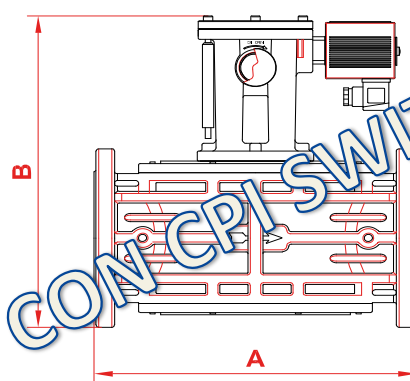

DIMENSIONES

Conexión	A	B	Peso (Kg)
1/2"	66	133	0,6
3/4"	66	133	0,6
1"	82	141	0,8
1 1/4"	160	215	2
1 1/2"	160	215	2
2"	160	246	2,2
DN-65	290	355	11,1
DN-80	310	363	11,4
DN-100	350	363	15,8 / 19,2
DN-125	480	460	30,7
DN-150	480	460	33,2
DN-200	600	540	61,5
DN-250	670	580	105
DN-300	737	730	103

DETECCIÓN DE GAS

ELECTROVÁLVULAS MADAS REARME MANUAL NC **500 mbar** 220V

CODIGO	DESCRIPCION	CON CPI SWITCH	PVR
EVMAS1050020	ELECTROVÁLVULA MADAS 16RM NC 220V CM3A0 500 mbar 3/4" LATÓN		170,43 €
EVMAS1050025	ELECTROVÁLVULA MADAS 16RM NC 220V CMA04 500 mbar 1" LATÓN		170,43 €
EVMAS1050032	ELECTROVÁLVULA MADAS 16RM NC 220V CMA05 500 mbar 1 1/4"		213,73 €
EVMAS1050040	ELECTROVÁLVULA MADAS 16RM NC 220V CMA06 500 mbar 1 1/2"		213,73 €
EVMAS1050050	ELECTROVÁLVULA MADAS 16RM NC 220V CMA07 500 mbar 2"		239,08 €
EVMAS1051065	ELECTROVÁLVULA MADAS 16RM NC 012V CXA08 500 mbar DN65		525,64 €
EVMAS1051080	ELECTROVÁLVULA MADAS 16RM NC 220V CXA09 500 mbar DN80		518,82 €
EVMAS1051100	ELECTROVÁLVULA MADAS 16RM NC 220V CXA10 500 mbar DN100		784,82 €
EVMAS1051125	ELECTROVÁLVULA MADAS 16RM NC 220V CXA11 500 mbar DN125		1.446,32 €
EVMAS1051150	ELECTROVÁLVULA MADAS 16RM NC 220V CXA12 500 mbar DN150		1.446,32 €
EVMAS1051200	ELECTROVÁLVULA MADAS 16RM NC 220V CXA13 500 mbar DN200		3.764,89 €