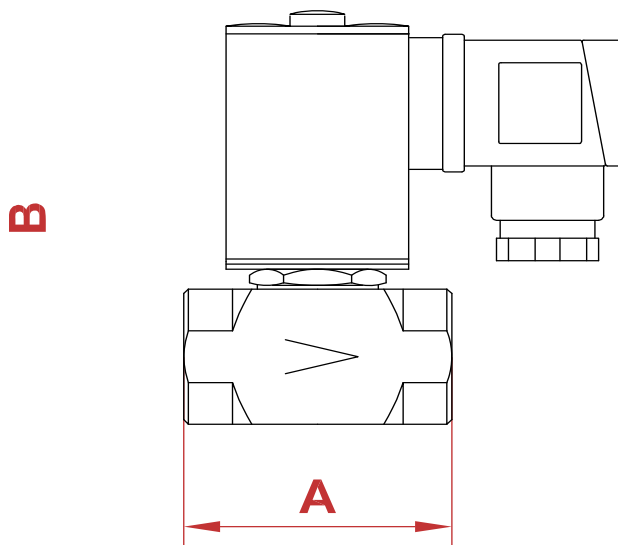

### DIMENSIONES

Conexión	A	B
<b>3/8"</b>	55	90,5
<b>1/2"</b>	55	90,5
<b>3/4"</b>	55	90,5

II 3G-II 3D

**RESITE** *gas*

TEL. 916418495  
FAX. 916448498  
INFO@RESITE.ES

C/ NAVALES, 51  
POL. IND. URTINSA II  
ALCORCÓN - 28923  
MADRID