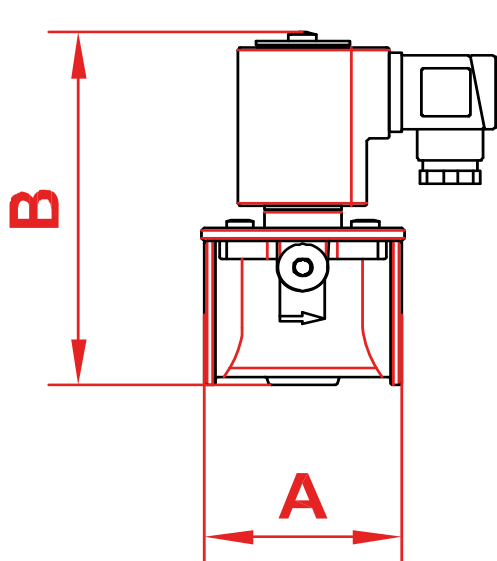

* Consultar otras versiones : Dispositivo CPI SWITCH , Regulación de Caudal, Apertura lenta regulable, etc

DIMENSIONES

Conexión	A	B
1/2"	70	137
3/4"	70	137
1"	70	157
1 1/4"	160	185
1 1/2"	160	210
2"	160	210
DN-65	290	321
DN-80	310	328
DN-100	350	389
DN-125	480	582
DN-150	480	582
DN-200	600	680

* Consultar otras versiones : Dispositivo CPI SWITCH , Regulación de Caudal, Apertura lenta regulable, etc

DIMENSIONES

Conexión	A	B
1/2"	70	137
3/4"	70	137
1"	70	137
1 1/4"	160	210
1 1/2"	160	210
2"	160	210
DN-65	290	318
DN-80	310	325
DN-100	350	392
DN-125	480	570
DN-150	480	570
DN-200	600	680