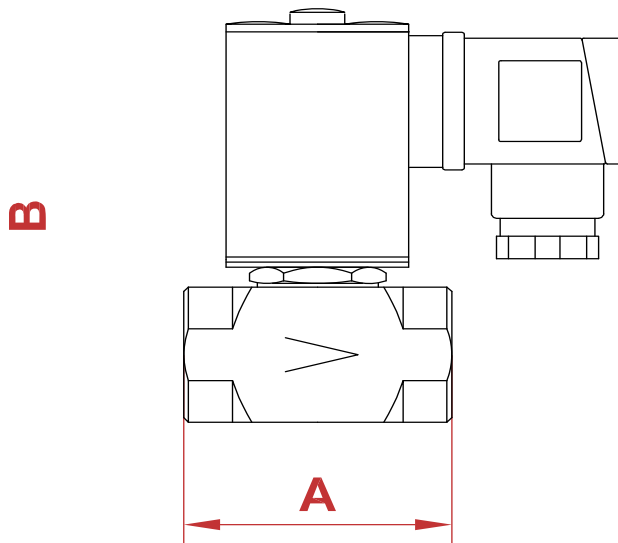

DIMENSIONES

Conexión	A	B
3/8"	55	90,5
1/2"	55	90,5
3/4"	55	90,5

II 3G-II 3D

RESITE *gas*

TEL. 916418495
FAX. 916448498
INFO@RESITE.ES

C/ NAVALES, 51
POL. IND. URTINSA II
ALCORCÓN - 28923
MADRID

20/02/2017

Página: **114**