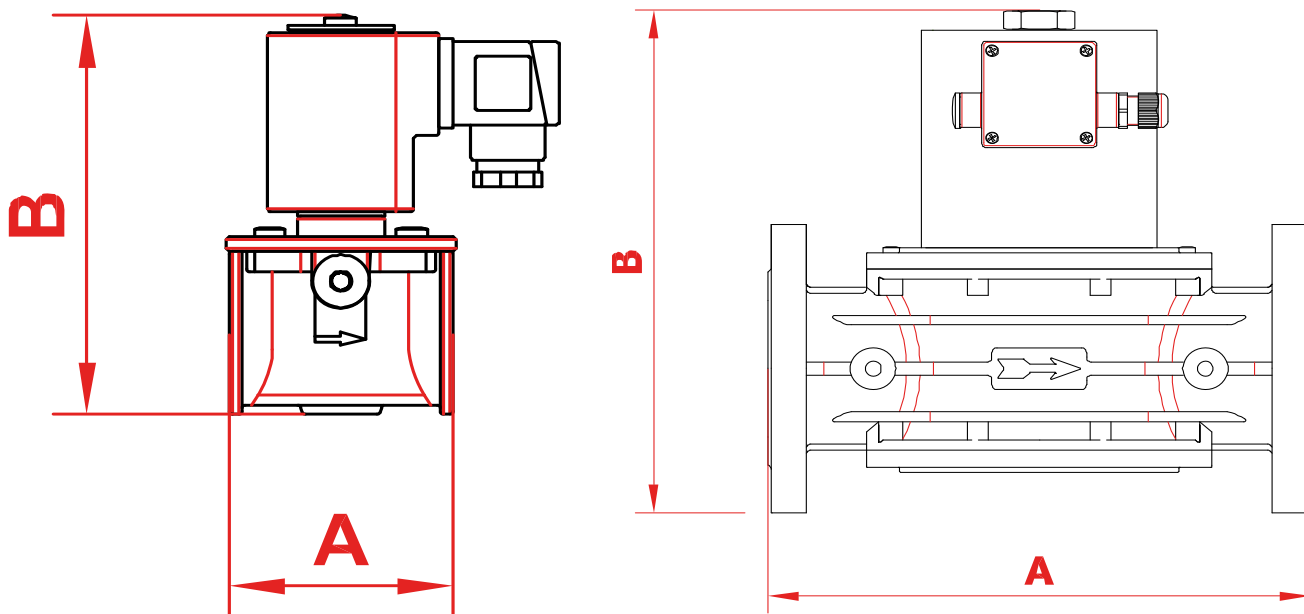

* Consultar otras versiones : Dispositivo CPI SWITCH , Regulación de Caudal, Apertura lenta regulable, etc

DIMENSIONES

Conexión	A	B
1/2"	70	137
3/4"	70	137
1"	90	157
1 1/4"	160	210
1 1/2"	160	210
2"	160	210
DN-65	290	321
DN-80	310	328
DN-100	350	389
DN-125	480	570
DN-150	480	570
DN-200	600	680

* Consultar otras versiones : Dispositivo CPI SWITCH , Regulación de Caudal, Apertura lenta regulable, etc

DIMENSIONES

Conexión	A	B
1/2"	70	137
3/4"	70	137
1"	70	157
1 1/4"	160	185
1 1/2"	160	210
2"	160	210
DN-65	290	321
DN-80	310	328
DN-100	350	389
DN-125	480	582
DN-150	480	582
DN-200	600	680