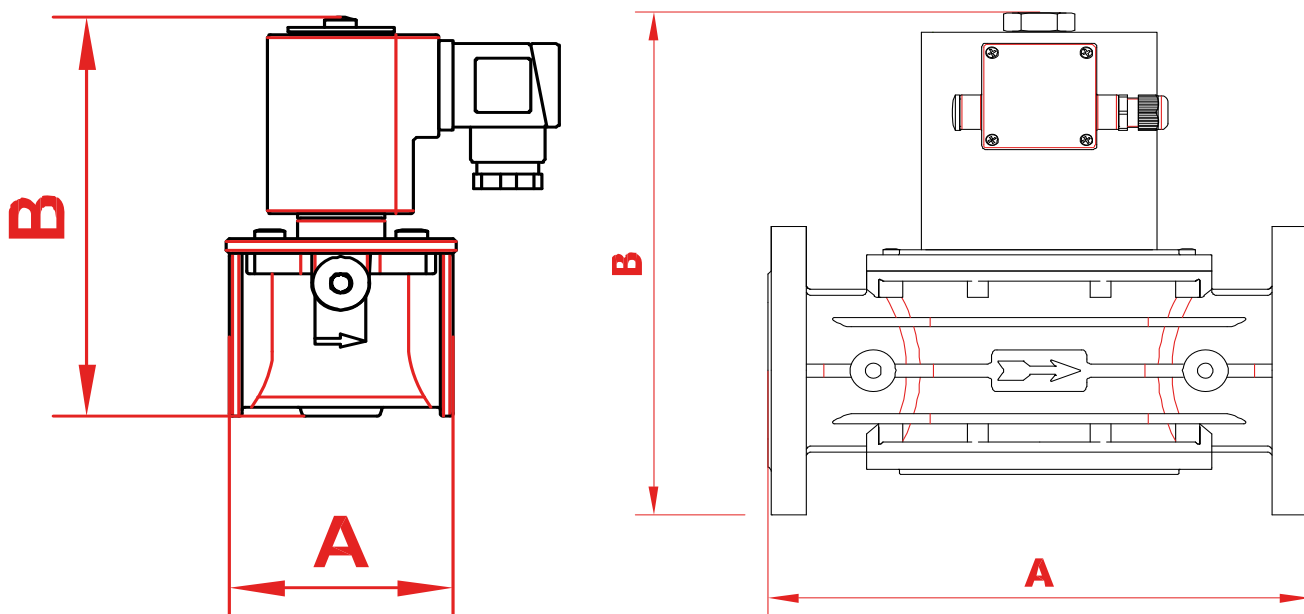

DETECCIÓN DE GAS

ELECTROVÁLVULAS MADAS REARME AUTOMÁTICO NC **360 mbar** 220V

CODIGO	DESCRIPCION	PVR
EVRA01070025	ELECTROVÁLVULA MADAS NC 220V 1" EVPC04 008 360 mbar	103,50 €
EVRA01070032	ELECTROVÁLVULA MADAS NC 220V 1 1/4" EVPC005 008 360 mbar	255,30 €
EVRA01070040	ELECTROVÁLVULA MADAS NC 220V 1 1/2" EVPC06 008 360 mbar	255,30 €
EVRA01070050	ELECTROVÁLVULA MADAS NC 220V 2" EVPC07 008 360 mbar	289,80 €

ELECTROVÁLVULAS MADAS REARME AUTOMÁTICO NC **200 mbar** 220V

EVRA01080025	ELECTROVÁLVULA MADAS NC 220V 1" EVPC04 208 200 mbar	95,22 €
EVRA01080032	ELECTROVÁLVULA MADAS NC 220V 1 1/4" EVPC005 208 200 mbar	189,06 €
EVRA01080040	ELECTROVÁLVULA MADAS NC 220V 1 1/2" EVPC06 208 200 mbar	189,06 €
EVRA01080050	ELECTROVÁLVULA MADAS NC 220V 2" EVPC07 208 200 mbar	229,08 €

SERIE COMPACT

DIMENSIONES 360 MBAR

Conexión	A	B
1"	70	137
1 1/4"	160	210
1 1/2"	160	210
2"	160	210

DIMENSIONES 200 MBAR

Conexión	A	B
1"	70	137
1 1/4"	160	185
1 1/2"	160	185
2"	160	210