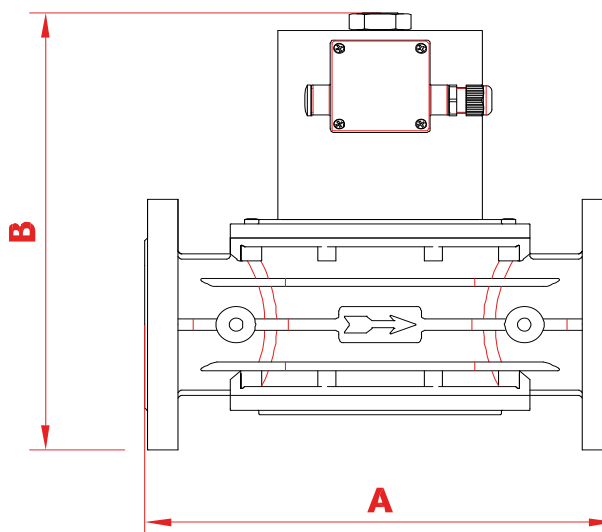

* Consultar otras versiones : Dispositivo CPI SWITCH , Regulación de Caudal, Apertura lenta regulable, etc

DIMENSIONES

Conexión	A	B
1/2"	70	137
3/4"	70	137
1"	70	157
1 1/4"	160	185
1 1/2"	160	210
2"	160	210
DN-65	290	321
DN-80	310	328
DN-100	350	389
DN-125	480	582
DN-150	480	582
DN-200	600	680

* Consultar otras versiones : Dispositivo CPI SWITCH , Regulación de Caudal, Apertura lenta regulable, etc

DIMENSIONES

Conexión	A	B
1/2"	70	137
3/4"	70	137
1"	70	137
1 1/4"	160	210
1 1/2"	160	210
2"	160	210
DN-65	290	318
DN-80	310	325
DN-100	350	392
DN-125	480	570
DN-150	480	570
DN-200	600	680