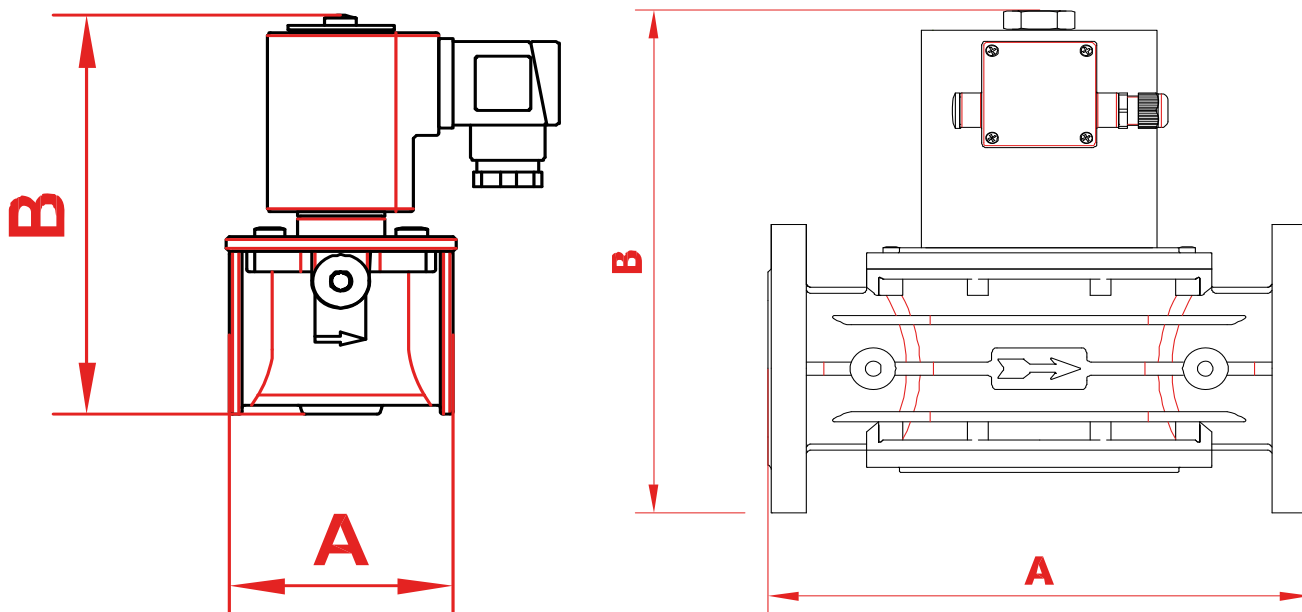

DETECCIÓN DE GAS

ELECTROVÁLVULAS MADAS REARME AUTOMÁTICO NC **360 mbar** 220V

CODIGO	DESCRIPCION	PVR
EVRA01070025	ELECTROVÁLVULA MADAS NC 220V 1" EVPC04 008 360 mbar	105,30 €
EVRA01070032	ELECTROVÁLVULA MADAS NC 220V 1 1/4" EVPC005 008 360 mbar	257,85 €
EVRA01070040	ELECTROVÁLVULA MADAS NC 220V 1 1/2" EVPC06 008 360 mbar	257,85 €
EVRA01070050	ELECTROVÁLVULA MADAS NC 220V 2" EVPC07 008 360 mbar	272,70 €

ELECTROVÁLVULAS MADAS REARME AUTOMÁTICO NC **200 mbar** 220V

EVRA01080025	ELECTROVÁLVULA MADAS NC 220V 1" EVPC04 208 200 mbar	103,95 €
EVRA01080032	ELECTROVÁLVULA MADAS NC 220V 1 1/4" EVPC005 208 200 mbar	201,15 €
EVRA01080040	ELECTROVÁLVULA MADAS NC 220V 1 1/2" EVPC06 208 200 mbar	201,15 €
EVRA01080050	ELECTROVÁLVULA MADAS NC 220V 2" EVPC07 208 200 mbar	241,65 €

SERIE COMPACT

DIMENSIONES 360 MBAR

Conexión	A	B
1"	70	137
1 1/4"	160	210
1 1/2"	160	210
2"	160	210

DIMENSIONES 200 MBAR

Conexión	A	B
1"	70	137
1 1/4"	160	185
1 1/2"	160	185
2"	160	210