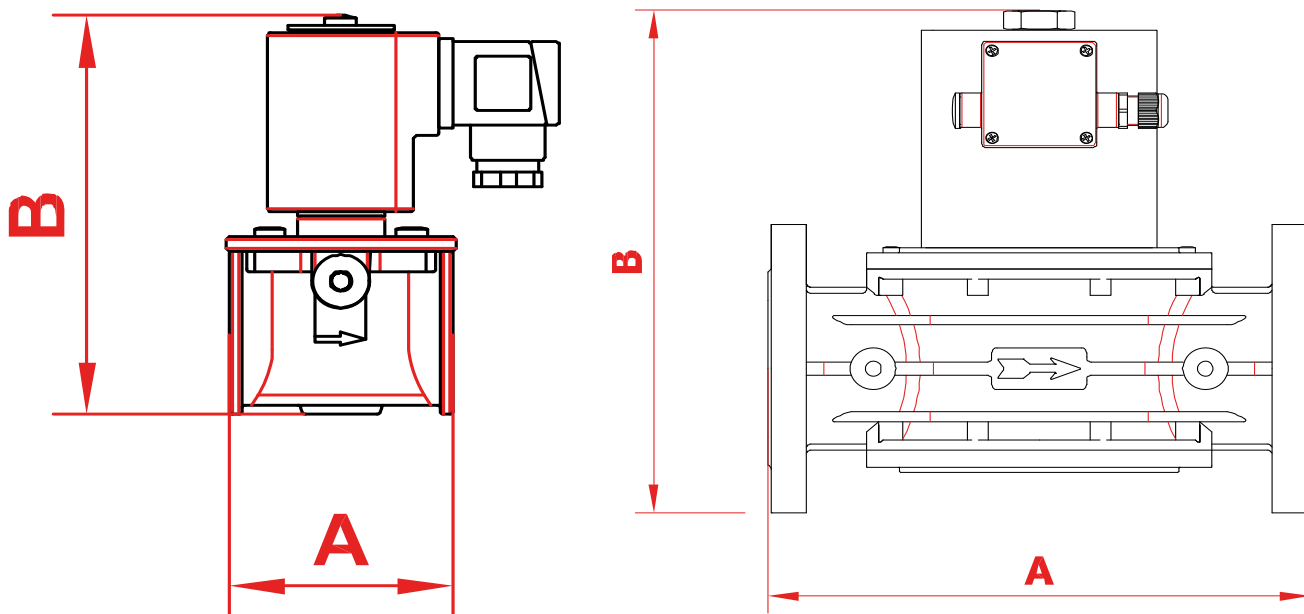

* Consultar otras versiones : Dispositivo CPI SWITCH , Regulación de Caudal, Apertura lenta regulable, etc

DIMENSIONES

Conexión	A	B
1/2"	70	137
3/4"	70	137
1"	90	157
1 1/4"	160	210
1 1/2"	160	210
2"	160	210
DN-65	290	321
DN-80	310	328
DN-100	350	389
DN-125	480	570
DN-150	480	570
DN-200	600	680