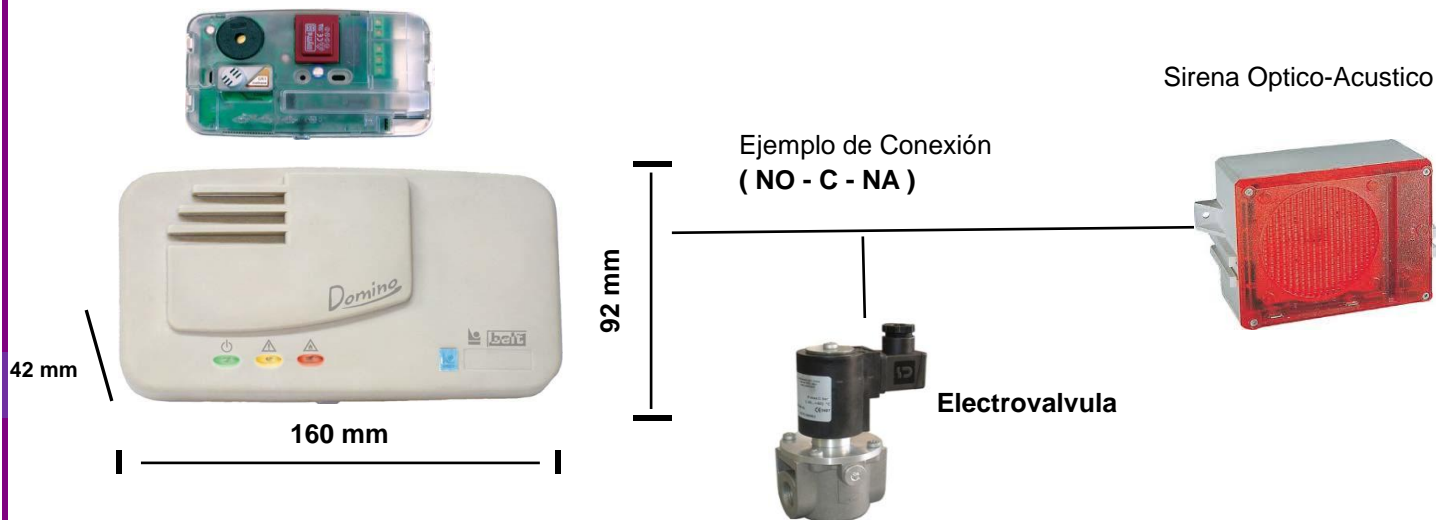

DETECCIÓN DE GAS

BELT - HOMOLOGADA

Detector de Gas Doméstico MODELO DOMINO CON SENSOR SUSTITUIBLE

<u>CODIGO</u>	<u>Modelo</u>	<u>Tipo de gas</u>	<u>Características</u>	<u>P.V.R.</u>
DEBLT0001001	DOMINO	Gas Natural		145,86 €
DEBLT0001002	DOMINO	GLP		145,86 €
DEBLT0001003	DOMINO	CO	Optico-Acustico	268,84 €
DEBLT0070001	SIRELAMP		Optico-Acustico	112,97 €

Electroválvula Consultar Precios y Modelos Pag. 60

DATOS TÉCNICOS

Alimentación:	230 Vac 50 HZ (+- 10%)
Consumo:	2,2 VA (stand-by)
Tº de Funcionamiento:	(- 10°C + 40°C)
Humedad Relativa:	30- 90 %
Grado de Protección:	IP 42
Sensor:	Catalitico
Vida media:	5 años
Tiempo de respuesta:	< 30 segundos
Tarado standard:	<10% L.I.E
Alarma:	Buzzer < 85 dbA a 1 metro
Relé de alarma:	Uno Ermetico 250 Vac 5A (NO-C- NA)
Indicador de Alarma:	Verde: Conexión Eléctrica Amarillo: Calentamiento / Fallo Rojo: Alarma Blue: / Señal vida del sensor
Peso:	350 Grms
Interfaz:	1 Test del Detector
Conformidad:	UNI-CEI EN 50194
Garantía:	2 años