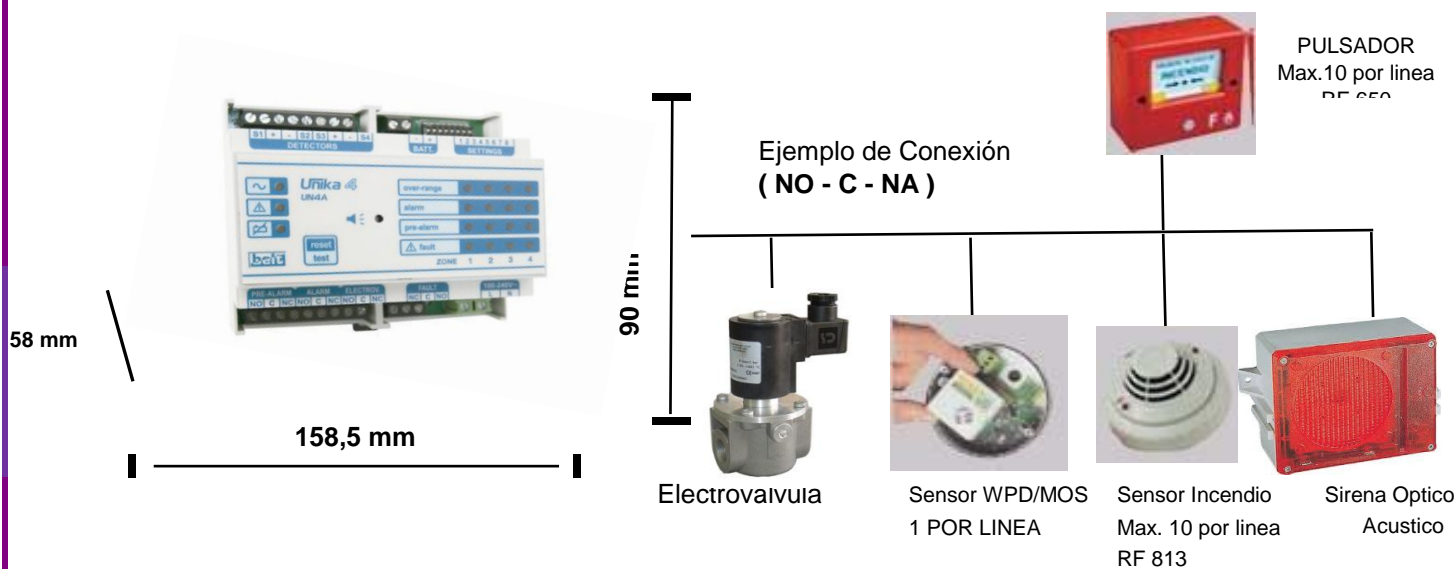

DETECCIÓN DE GAS

BELT - HOMOLOGADA

Central de Gas UNIKA (CUATRO ZONAS DE GAS + ZONA DE INCENDIO)

<u>CODIGO</u>	<u>Modelo</u>	<u>Tipo de gas</u>	<u>ZONAS</u>	<u>P.V.R.</u>
DEBLT0003004	UNIKA 4	CENTRAL	4	392,07 €
DEBLT0003005	WPD-1	SONDA G.N		171,60 €
DEBLT0003006	WPD-2	SONDA G.L.P		171,60 €
DEBLT0003030	WPD/CA3	SONDA CO		336,05 €
DEBLT0003007	RF-813	INCENDIO		77,55 €
DEBLT0003010	RF-650	PULSADOR		41,25 €
DEBLT0080002	CAJA DE PLASTICO PARA CENTRAL			44,80 €

Electroválvula Consultar Precios y Modelos Pag. 60

**VER PLANO DE CONEXIONES
PAG. 65**

DATOS TÉCNICOS

Alimentación:	230 Vac 50 HZ (+- 10%)
Tension salida	13,8 VDC Estabilizado con protección de sobrecarga y corto circuito
Consumo:	43 mA (stand-by)
Fusible Bateria:	250mA
Fusible red:	2 AT
Limitación de carga:	1,1mA
Back-Up:	Bateria de Back-up 12 Vdc 2 Ah opcional
Tº de Funcionamiento:	(- 5°C + 50°C)
Humedad Relativa:	5- 99 %
Grado de Protección:	IP 20
Alarma:	Buzzer < 85 dbA a 1 metro Visual Led Rojo
Relé de alarma:	Dos, 250 Vac 5A (NO-C- NA)
Indicador de Alarma:	Verde: Conexión Eléctrica / Presencia de Bateria Amarillo: Fallo Rojo: Pre-Alarma / Alarma
Entradas:	Cuatro , (4 a 12 20 mA)
Dimensiones:	106X90X58 mm
Montaje:	Carril DIN-EN50022 9 MODULOS
Peso:	850 Grms
Interfaz:	2 Test (Test / Reset)
Conformidad:	EMC EN 50270 ;(EN 61779); CEI 216-5/1
Certificación:	IMQ
Garantía:	2 años