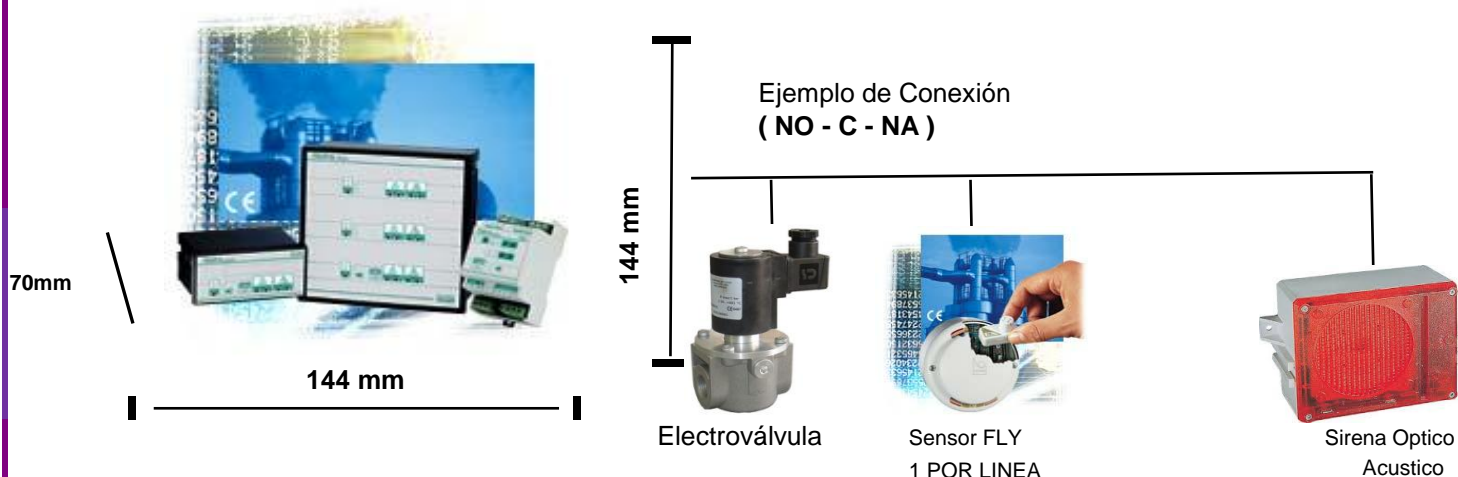

DETECCIÓN DE GAS

BELT - HOMOLOGADA

Central de Gas ASTRA (2 , 4 , 6 SONDAS)

<u>CODIGO</u>	<u>Modelo</u>	<u>MONTAJE</u>	<u>ZONAS</u>	<u>P.V.R.</u>
DEBLT0040005	B20-AS2A	CARRIL DIN	2	210,81 €
DEBLT0040007	B20-AS4C	A PARED	4	386,94 €
DEBLT0040008	B20-AS6C	A PARED	6	553,71 €
DEBLT0040001	B20-FLC1		Gas Natural	124,86 €
DEBLT0040003	B20-FLC2		G.L.P	124,86 €
DEBLT0080001	CAJA DE PLASTICO PARA CENTRAL			33,60 €

Electroválvula Consultar Precios y Modelos Pag. 60

DATOS TÉCNICOS

Alimentación:	230 Vac 50/60 HZ (-15% /+ 10%)
Tension salida	13,8 VDC Estabilizado con protección de sobrecarga y corto circuito
Consumo:	43 mA (stand-by)
Tº de Funcionamiento:	(- 5°C + 50°C)
Humedad Relativa:	5- 99 %
Grado de Protección:	IP 20
Alarma:	Buzzer < 85 dbA a 1 metro
Relé de alarma:	250 Vac 5A (NO-C- NA)
Indicador de Alarma:	Verde: Conexión Eléctrica / Presencia de Bateria Amarillo: Fallo Rojo: Alarma
Entradas:	Dos , (4 a 12 20 mA)
Dimensiones:	53X90X58 mm (2 ZONAS MONTAJE CARRIL DIN)
Dimensiones:	144X144X70 mm (4 ZONAS Y 6 ZONAS MONTAJE A PARED)
Montaje:	Carril DIN-EN50022 3MODULOS
Peso:	260 Grms / 886 Grms
Interfaz:	1 Test (Test / Reset)
Conformidad:	(EN 61779); CEI 216-5/1
Certificación:	IMQ
Garantía:	2 años