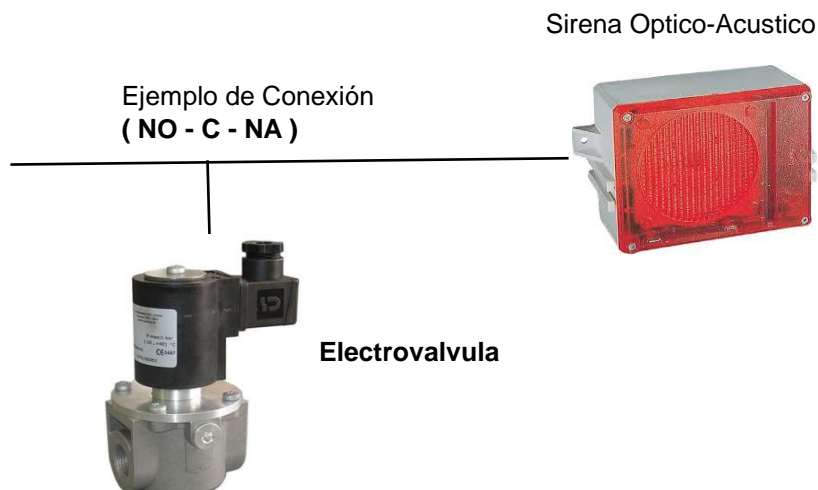

DETECCIÓN DE GAS

BELT - HOMOLOGADA

Detector de Gas Doméstico MODELO SCACCO

<u>CODIGO</u>	<u>Modelo</u>	<u>Tipo de gas</u>	<u>Características</u>	<u>P.V.R.</u>
DEBLT0002001	SCACCO	Gas Natural		101,53 €
DEBLT0002002	SCACCO	GLP		101,53 €
DEBLT0070001	SIRELAMP		Optico-Acustico	112,97 €

Electroválvula Consultar Precios y Modelos Pag. 60

DATOS TÉCNICOS

Alimentación:	230 Vac 50 HZ (+- 10%)
Consumo:	2,8 VA (stand-by)
Tº de Funcionamiento:	(- 10°C + 40°C)
Humedad Relativa:	30- 90 %
Grado de Protección:	IP 42
Sensor:	Catalitico
Vida media:	5 años
Tiempo de respuesta:	< 30 segundos
Tarado standard:	<10% L.I.E
Alarma:	Buzzer < 85 dbA a 1 metro
Relé de alarma:	Uno Ermetico 250 Vac 5A (NO-C- NA)
Indicador de Alarma:	Verde: Conexión Eléctrica Amarillo: Calentamiento / Fallo Rojo: Alarma
Peso:	235 Grms
Interfaz:	1 Test del Detector
Conformidad:	UNI-CEI EN 50194
Certificación:	
Garantía:	2 años

El detector de gas SCACCO para instalación a pared, utiliza un sensor de tipo **Catalítico** interno insertado en un circuito de control electrónico de alta fiabilidad y bajo consumo. Atractivo diseño y reducidas dimensiones (**122x86x40**) mm