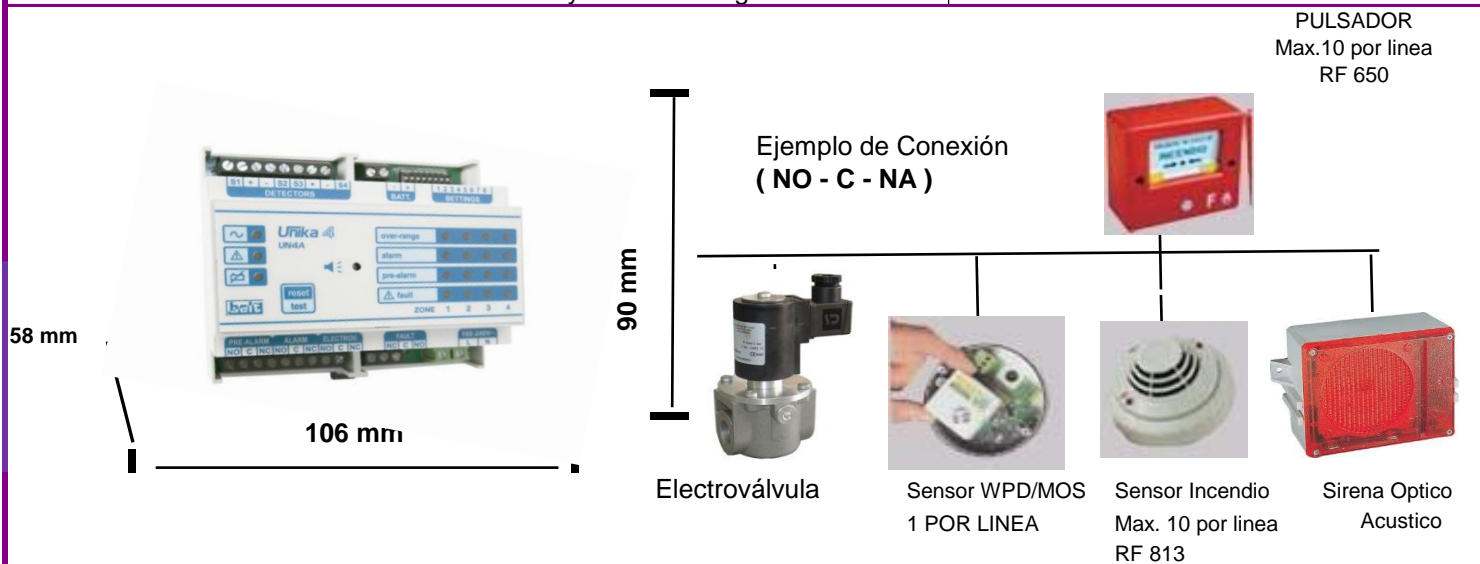

DETECCIÓN DE GAS

BELT - HOMOLOGADA

Central de Gas UNIKA (DOS ZONAS DE GAS + ZONA DE INCENDIO)

<u>CODIGO</u>	<u>Modelo</u>	<u>Tipo de gas</u>	<u>ZONAS</u>	<u>P.V.R.</u>
DEBLT0003002	UNIKA 2	CENTRAL	2	286,52 €
DEBLT0003005	WPD-MOS1	SONDA G.N		171,60 €
DEBLT0003006	WPD-MOS2	SONDA G.L.P		171,60 €
DEBLT0003030	WPD/CA3	SONDA CO		336,05 €
DEBLT0003007	RF-813	INCENDIO		77,55 €
DEBLT0003010	RF-650	PULSADOR		41,25 €
DEBLT0080001	CAJA PLASTICO PARA CENTRAL			33,60 €

Electroválvula Consultar Precios y Modelos Pag. 60

**VER PLANO DE CONEXIONES
PAG. 65**

DATOS TÉCNICOS

Alimentación:	230 Vac 50 HZ (+- 10%)
Tension salida	13,8 VDC Estabilizado con protección de sobrecarga y corto circuito
Consumo:	24 mA (stand-by)
Fusible Bateria:	250mAT
Fusible red:	1 AT
Limitación de carga:	600 mA
Back-Up:	Bateria de Back-up 12 Vdc 2 Ah opcional
Tº de Funcionamiento:	(- 5°C + 50°C)
Humedad Relativa:	5- 99 %
Grado de Protección:	IP 20
Alarma:	Buzzer < 85 dbA a 1 metro Visual Led Rojo
Relé de alarma:	Dos, 250 Vac 5A (NO-C- NA)
Indicador de Alarma:	Verde: Conexión Eléctrica / Presencia de Bateria Amarillo: Fallo Rojo: Pre-Alarma / Alarma
Entradas:	Dos , (4 a 12 20 mA)
Dimensiones:	106X90X58 mm
Montaje:	Carril DIN-EN50022 6 MODULOS
Peso:	500 Grms
Interfaz:	2 Test (Test / Reset)
Conformidad:	EMC EN 50270 ;(EN 61779); CEI 216-5/1
Certificación:	IMQ
Garantía:	2 años